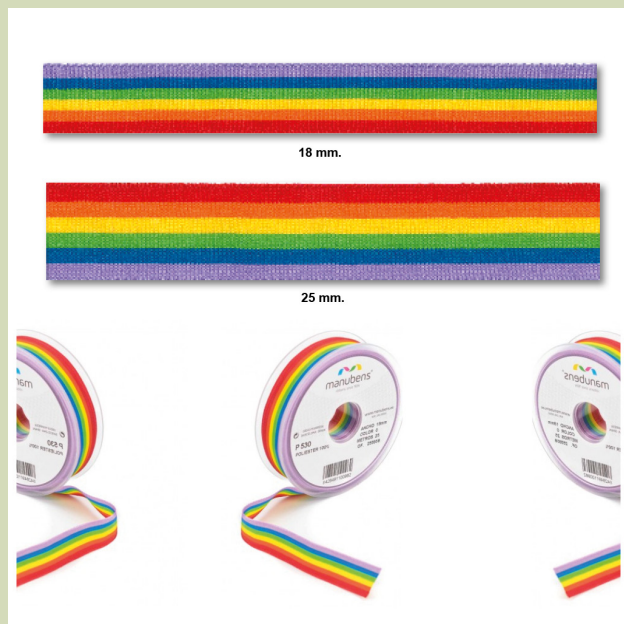

Tiene un sinfín de posibilidades: ideal para adornos, remates, acabados, lazos, packaging, manualidades, carnaval ....

Acaba tus diseños con esta espectacular pieza llena de brillo.

Varios anchos y disponible en Oro y Plata.

Elige tamaño y color en el desplegable.

Se sirven en Piezas de 25 metros.

Precio por Pieza

Cinta LGBT 18 y 25 mm.

[Read More](#)

SKU: 530/M

Price: 9,00€ - 15,40€

Stock: instock

Categories: [Estampadas](#)

Product Description

Cinta faya a rayas LGBT.

Acabado, suave, brillante, fino y elegante.

Indispensable para la confección de prendas y complementos.

Tiene un sinfín de posibilidades: ideal para adornos, remates, acabados y otros usos....

Color único.

Anchos: 18 y 25 mm. A elegir en el desplegable.

Composición: 100% Poliéster

Se sirven en Piezas de 25 metros.

Precio por Pieza