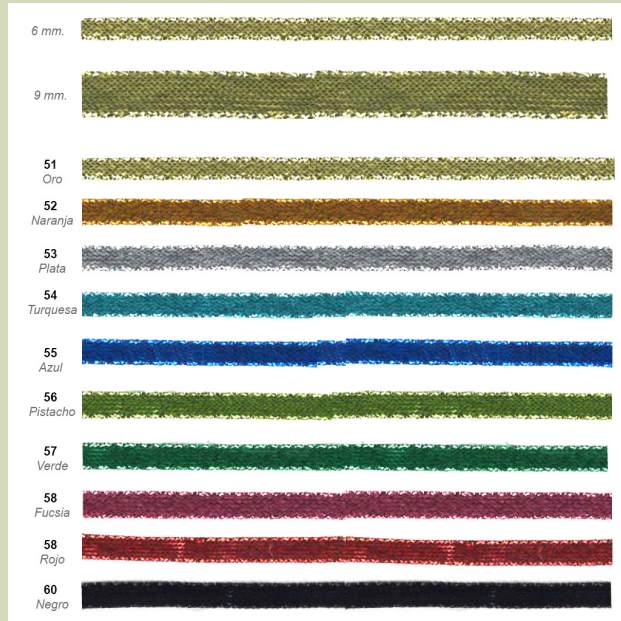

Tiene un sinfín de posibilidades: ideal para adornos, remates, acabados, lazos, packaging, manualidades, carnaval ....

Acaba tus diseños con esta espectacular pieza llena de brillo.

Varios anchos y disponible en Oro y Plata.

Elige tamaño y color en el desplegable.

Se sirven en Piezas de 25 metros.

Precio por Pieza

Cinta metalizada, especial carnaval

[Read More](#)

SKU: 24107/DX

Price: 15,40€ - 20,90€

Stock: instock

Categories: [Cintas metalizadas - Lurex](#)

Product Description

Cinta metalizada. Especial Carnaval.

Pieza con mucho brillo.

Crea tus proyectos más divertidos con este galón.

Ropa, disfraces, manualidades, eventos ....

Imagina todas sus posibilidades.

Disponible en varios colores. Elige el que mas te guste.

2 Anchos: 6 y 9 mm.

Se sirve en Piezas de 100 metros.

Precio por Pieza