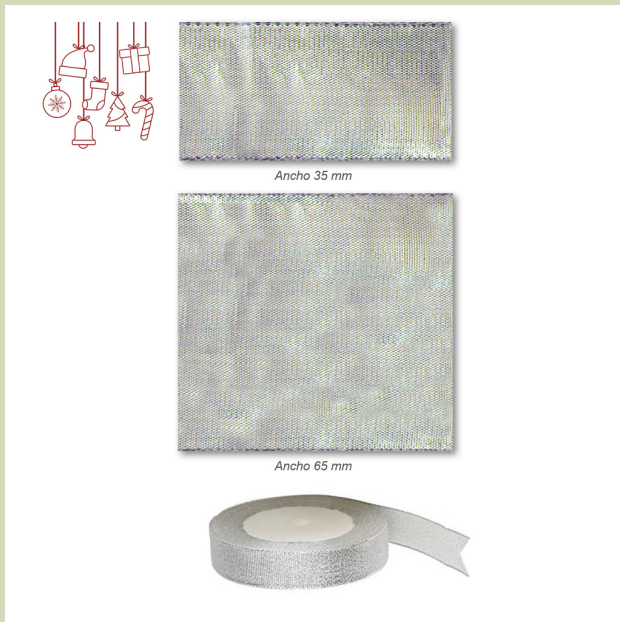

Imagina todo lo que puedes hacer con esta pieza tan versátil.

Elige colorido en el desplegable.

Ancho: 30 mm

Se sirven en piezas de 10 metros.

Precio por Pieza

Cinta metalizada 15, 25 y 50 mm.

[Read More](#)

Anchos: 15 - 25 y 50 mm.

Color: Disponible en Oro y Plata.

Elige tamaño y color en el desplegable.

Se sirven en Piezas de 15 metros.

Precio por Pieza

Cinta metalizada 35 y 65 mm.

[Read More](#)

SKU: S/5105