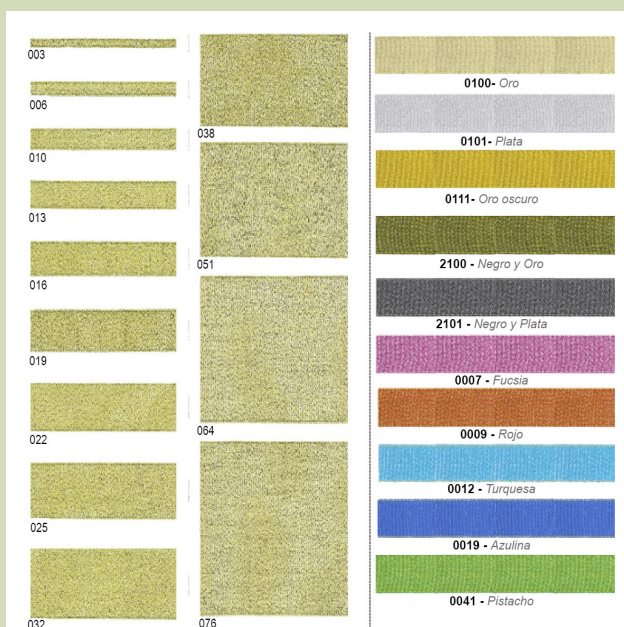

Tiene muchísimo brillo.

Elige color en el desplegable.

Composición: Algodón y lamé.

Ancho: 23 mm.

Piezas de 25 metros.

Precio por pieza.

Cinta Lamé Metalizada Poliéster

[Read More](#)