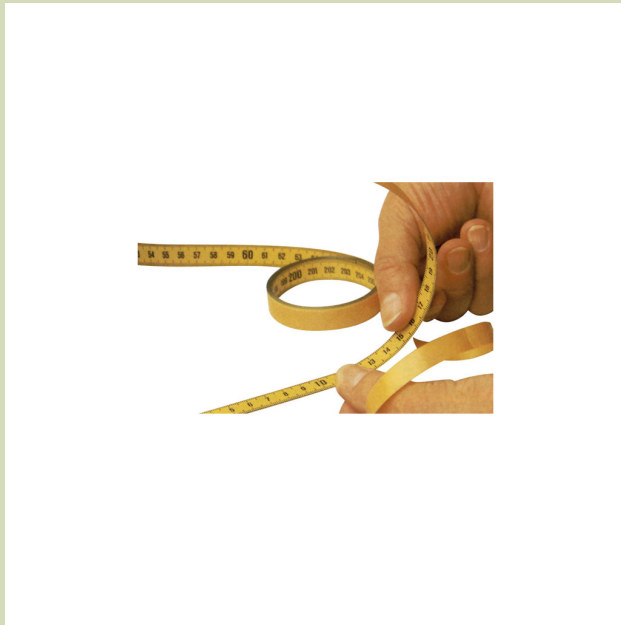

Cinta métrica autoadhesiva

[Read More](#)

SKU: M/318

Price: 10,01€

Stock: instock

Categories: [Cintas métricas](#)

Product Description

Cinta métrica metálica autoadhesiva en cms.
Pégala en tu mesa de trabajo, mesa de dibujo, mostradores...

Largo: 3 metros. Ancho 13 mm.

Se sirve en Caja de una Unidad.

Precio por Unidad