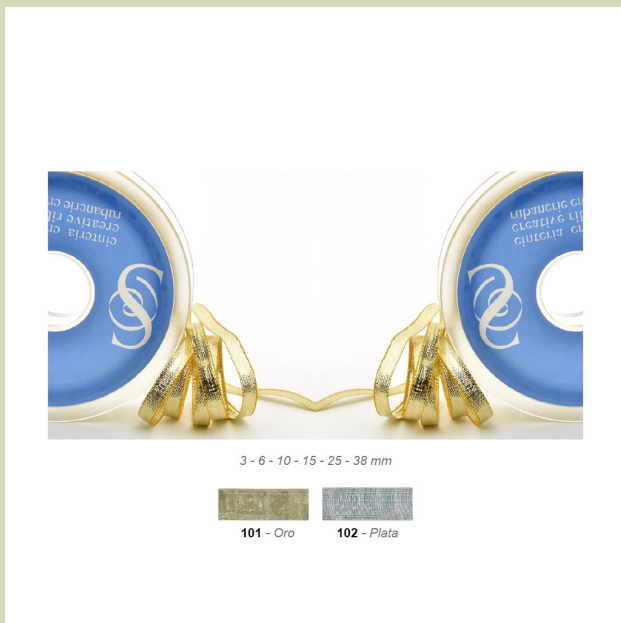

Cinta lamé metalizada varios anchos

[Read More](#)

SKU: 25158

Price: 3,64€ - 16,72€

Stock: instock

Categories: [Cintas metalizadas - Lurex](#)

Product Description

Cinta lamé metalizada

Tiene un sinfín de posibilidades: ideal para adornos, lazos, packaging, manualidades, carnaval .... Acaba tus diseños con esta cinta llena de brillo.

Varios anchos y disponible en Oro y Plata.

Elige tamaño y color en el desplegable.

Se sirven en Piezas de 25 metros.

Precio por Pieza