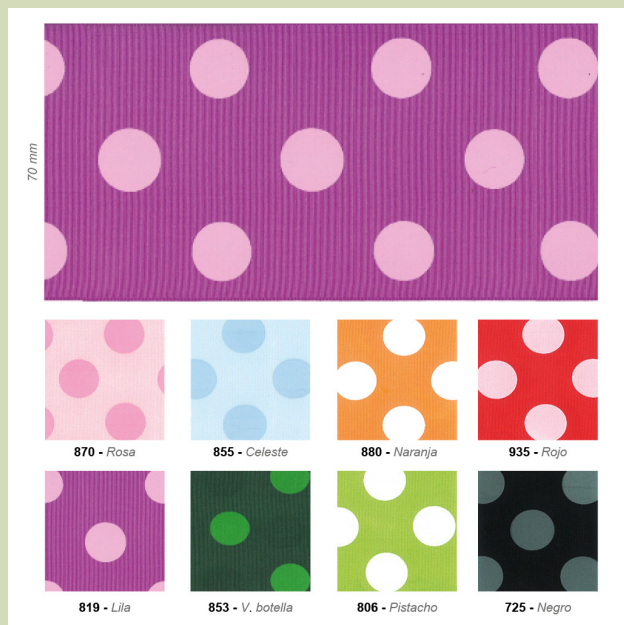

Cinta lino doble cara.
Composición: Algodón y lino.
Ancho: 15 mm.
Piezas de 25 metros.

Precio por Pieza

Cinta lunares doble cara 70 mm

[Read More](#)

SKU: 99023/VZ
Price: 37,32€ - 45,23€
Stock: instock
Categories: [Estampadas](#)

Product Description

Cinta lunares "doble cara".
Imprescindible en tu casa o negocio por su elegancia.
Podrás confeccionar desde lazos para hacer regalos hasta trajes de flamenca.
Lo que se te ocurra: floristería, manualidades, trajes regionales....
Elige color en el desplegable.
Composición: 100% Poliéster.
Se sirve en Piezas de 25 metros.

Precio por Pieza