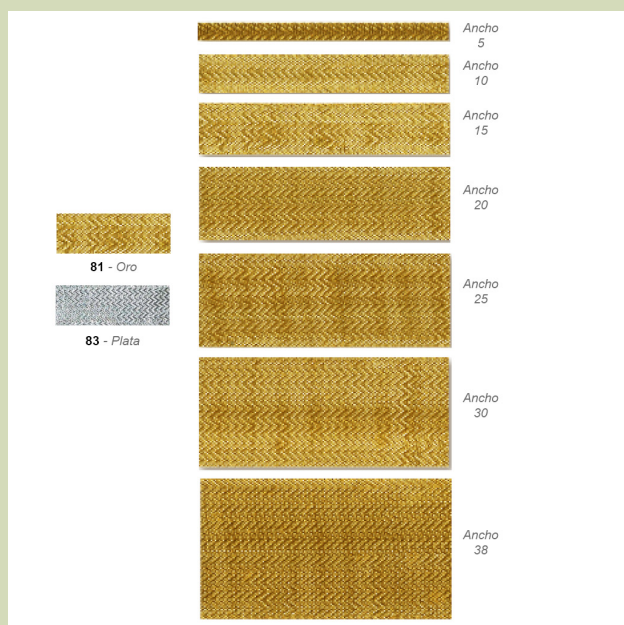

Dispone de alambre a ambos lados para facilitar su moldeado.

Anchos: 35 y 65 mm.

Color único: Plata

Se sirven en Piezas de 18,28 metros.

Precio por Pieza

Cinta metalizada doble cara varios anchos

[Read More](#)

SKU: 25197

Price: 6,20€ - 17,16€

Stock: instock

Categories: [Cintas metalizadas - Lurex](#)

Product Description

Cinta metalizada "Doble cara"

Tiene un sinfín de posibilidades: ideal para adornos, remates, acabados, lazos, packaging, manualidades, carnaval

Acaba tus diseños con esta espectacular pieza llena de brillo.

Varios anchos y disponible en Oro y Plata.

Elige tamaño y color en el desplegable.

Se sirven en Piezas de 25 metros.

Precio por Pieza

Cinta metalizada doble cara varios tamaños.