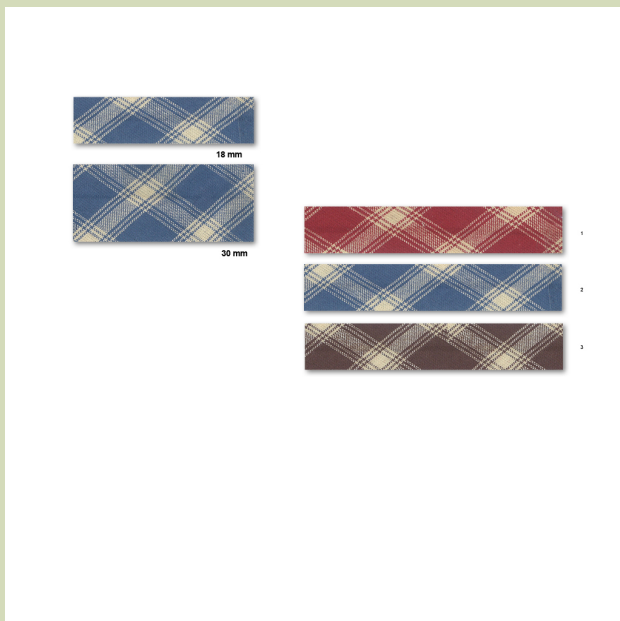

Cinta Bies cuadros escoceses 18 y 30 mm.

[Read More](#)

SKU: 3314/CF

Price: 20,94€ - 29,24€

Stock: instock

Categories: [Bieses](#), [Bieses estampados](#), [Cintas](#)
[Cordones Remates](#)

Product Description