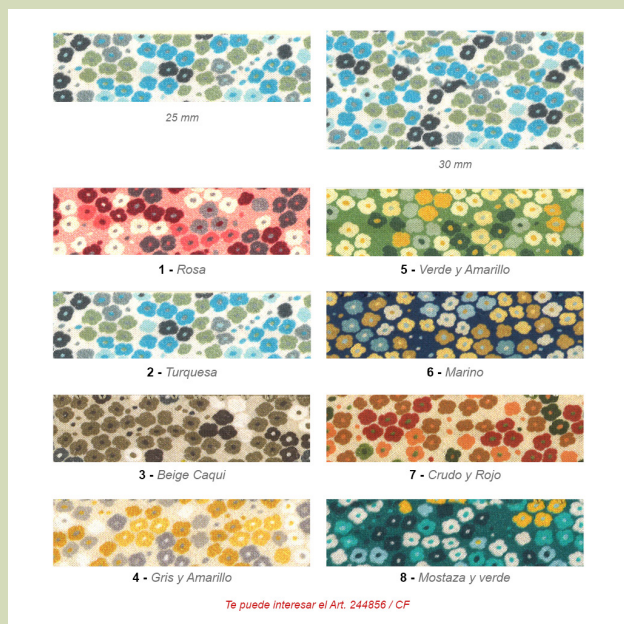

Elige el color que mas te guste en el desplegable.

Ancho: 18 y 30 mm.

Se sirve en Piezas de 25 metros.

**Precio por Pieza**

---