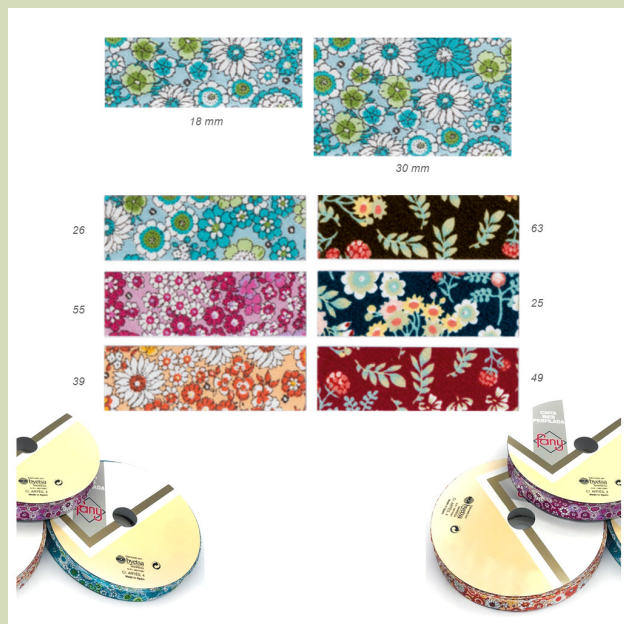

Se adapta perfectamente a las curvas y disimula las costuras.
Da presencia y elegancia a tus creaciones con esta espectacular
pieza floral en tonos pasteles.

Elige el color que mas te guste en el desplegable.

Ancho: 18 y 30 mm.

Se sirve en Piezas de 25 metros.

Precio por Pieza

Cinta Bies flores 18 y 30 mm.

[Read More](#)

SKU: 7602

Price: 12,27€ - 19,62€

Stock: instock

Categories: [Bieses estampados](#)

Product Description

Cinta Bies "Flores".

Adorna y/o refuerza tus creaciones.

Se adapta perfectamente a las curvas y disimula las costuras.

Decora tus prendas y/o ropa del hogar con este colorido bias.

Anchos: 18 y 30 mm.

Composición: 100% Algodón orgánico.

Elige color en el desplegable.

Se sirve en Piezas de 25 metros.

Precio por Pieza