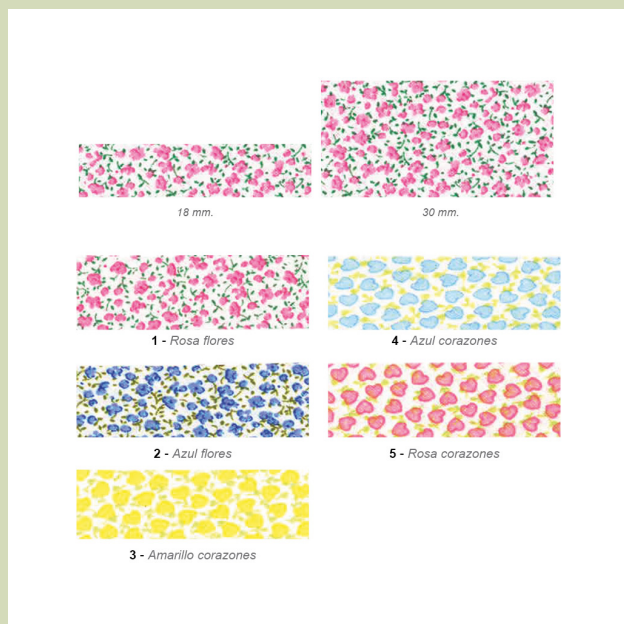

Cinta bias estampada

[Read More](#)

SKU: 5946/PB

Price: 12,78€ - 24,34€

Stock: instock

Categories: [Bieses estampados](#)

Product Description

Cinta Bias estampada flores pequeñas y corazones.

Adorna y/o refuerza tus creaciones.

Se adapta perfectamente a las curvas y disimula las costuras.

Decora tus prendas o ropa del hogar con este bias.

Ancho: 18 mm y 30 mm.

Elige color y ancho en el desplegable.

Elige el estampado que mas te guste en el desplegable.

Se sirve en Piezas de 25 metros.