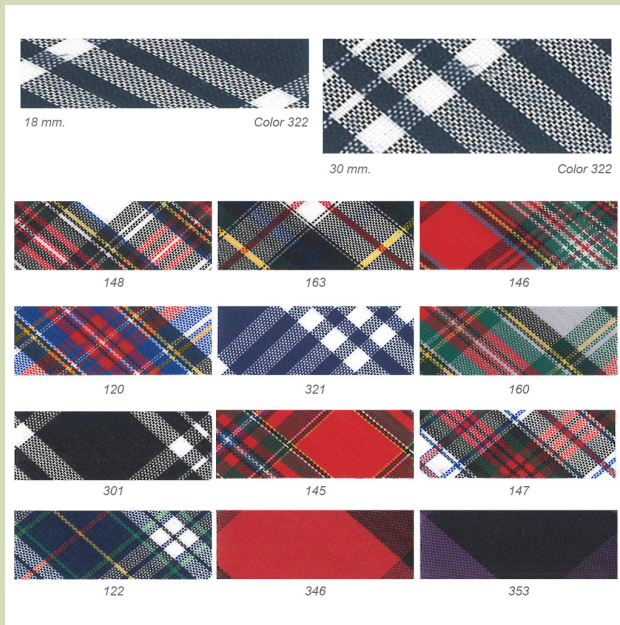

Cinta Bies cuadros escocés 18 y 30 mm.

[Read More](#)

SKU: 7470

Price: 7,23€ - 12,08€

Stock: instock

Categories: [Bieses estampados](#)

Product Description

Cinta Bies cuadros escoceses.

Adorna y/o refuerza tus creaciones.

Se adapta perfectamente a las curvas y disimula las costuras.

Decora tus prendas y/o ropa del hogar con este gran clásico.

Ancho: 18 y 30 mm.

Elige colores en el desplegable.

Composición: 67% Poliéster - 33% Algodón.

Se sirve en Piezas de 25 metros.

Precio por Pieza