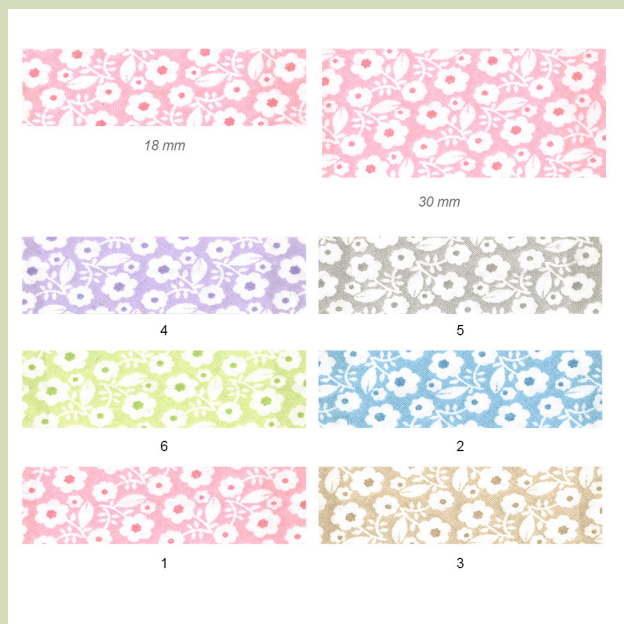

Cinta Bies flores 18 y 30 mm

[Read More](#)

SKU: 3309/CF

Price: 17,86€ - 24,08€

Stock: instock

Categories: [Bieses estampados](#)

Product Description

Cinta Bies estampada en flores.

Adorna y/o refuerza tus creaciones.