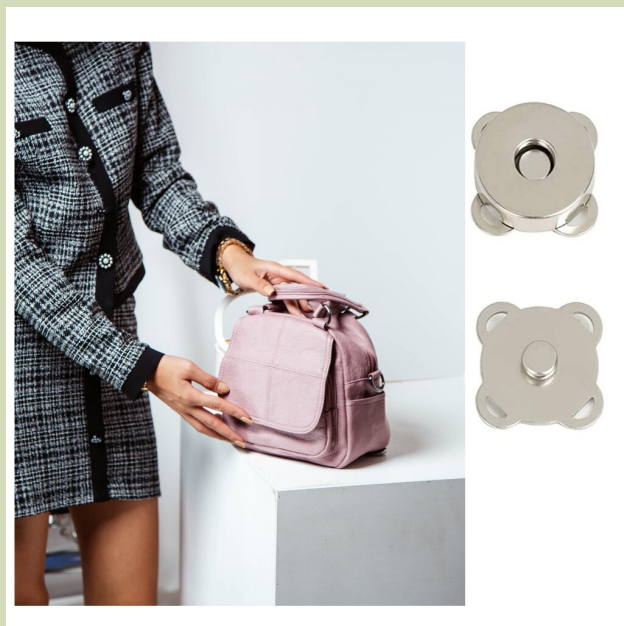

Cierre magnetico para coser

[Read More](#)

SKU: 04380/DX

Price: 9,14€ - 10,97€

Stock: instock

Categories: [Complementos bolso](#)

Product Description

Cierre magnético para bolso.

Se aplica cosiendo en ambas partes

Disponible en 2 tamaños: 15 mm y 19 mm