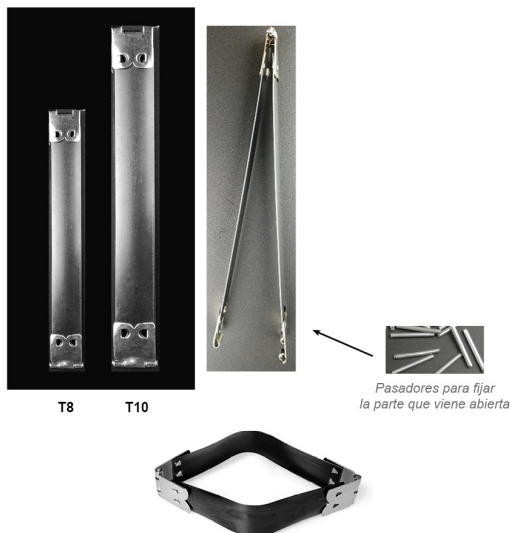

SKU: 06468/DX

Price: 14,36€

Stock: instock

Categories: [Broches pedrería](#)

Product Description

Cierre fantasia strass ancho 5,5 cms

[Read More](#)

SKU: 06469/DX

Price: 14,65€

Stock: instock

Categories: [Broches pedrería](#)

Product Description

Cierre flexible monederos

[Read More](#)

SKU: 40194/DX

Price: 2,72€ - 3,10€

Stock: instock

Categories: [Complementos bolso](#)

Product Description

Cierre flexible para monederos, fundas de gafas y bolsos.

Incluyen un pasador para fijarlo.

Disponibles en dos tamaños: 8 y 10 cms

Color metal.