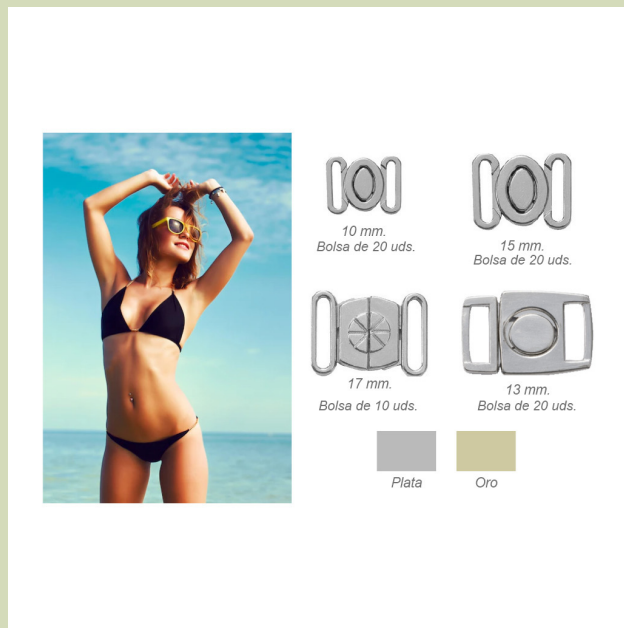

### Product Description

Broches a presión de colores.

Ideales para cerrar cualquier tipo de prenda o accesorio aportándole un toque original.

Cóselos por sus ranuras no te dañarán la ropa y son súper prácticos.

Elige el color que mas te convenga en el desplegable.

Medidas: 21 mm de diámetro.

Se sirven en Bolsas de 25 unidades del mismo color.

**Precio por Bolsa**

---