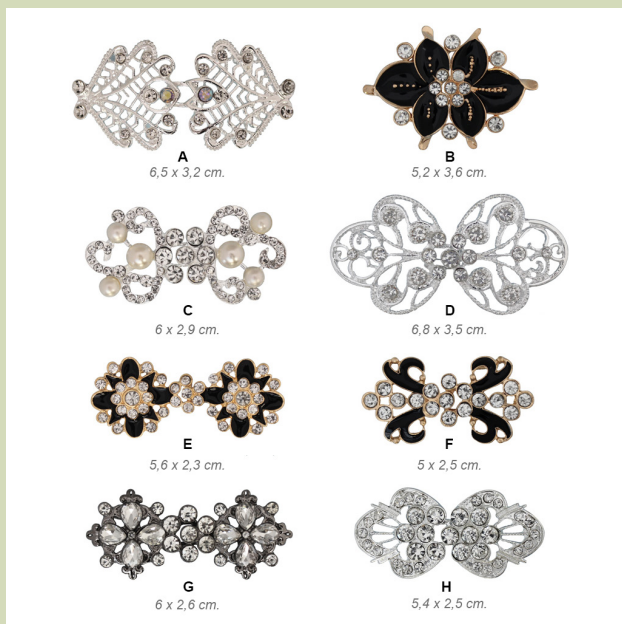

Broche pedreria

[Read More](#)

SKU: 682186/1

Price: 10,45€ - 13,21€

Stock: instock

Categories: [Broches pedrería](#)

Product Description

Broches de metal con pedrería strass
Le da un toque de elegancia y glamour a cualquier prenda
Disponible en varios modelos