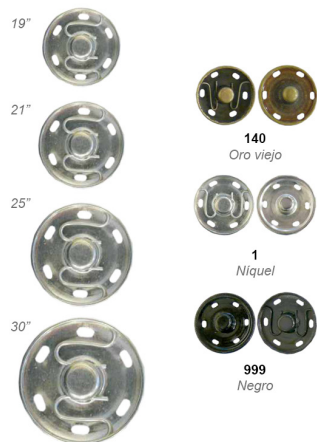

Broches presión

[Read More](#)

SKU: 04379/DX

Price: 12,01€ - 29,30€

Stock: instock

Categories: [Corchetes y cierres](#)

Product Description

Broches de presión para coser de latón.
Muy fáciles de aplicar, ropa, calzado manualidades.
Cinco tamaños a elegir en colores Oro y Plata.
4 Tamaño a elegir: 19" - 21" - 25" - 30".
Se sirven en una Caja de 6 tarjetas de 12 uds por tarjeta.
Total 72 unidades por Caja.