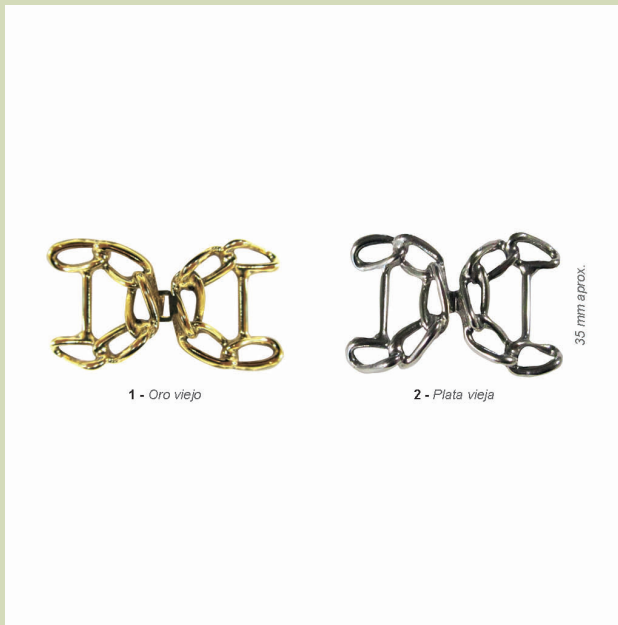

### Product Description

Broche metal con troquel.

Indicados para Tejidos de tergal, cazadoras, anoraks y ropa deportiva...

Colores a elegir: Níquel, cobre y Óxido.

Blister de 10 broches.

**Precio por Blister.**

## Broche metal dos piezas

[Read More](#)

**SKU:** AL/1571

**Price:** 3,41€

**Stock:** instock

**Categories:** [Broches e imperdibles metal](#)

### Product Description

Broche metal. Con dos partes que se juntan o separan por el centro. Conseguirás un cierre perfecto para tus prendas y les darás un toque especial. Elige el color que más te guste en el desplegable.