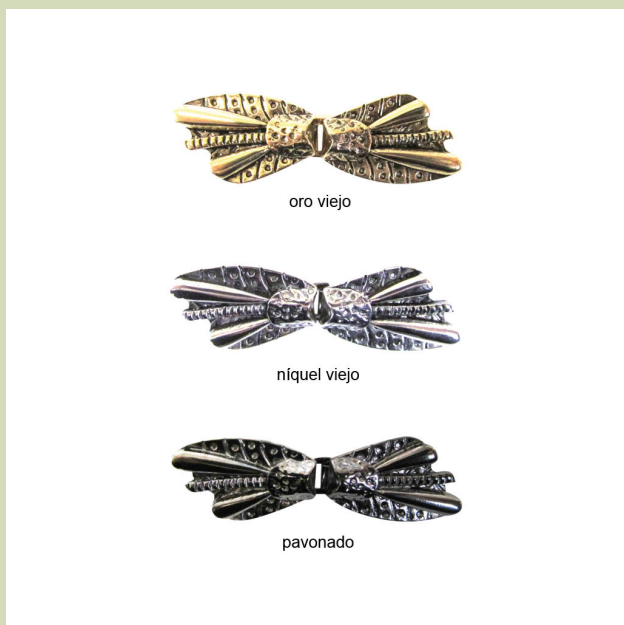

Broche de metal.

Ideal para decorar y/o cerrar tus prendas: chaquetas, abrigos.... dales un toque de clase, brillo y distinción con este broche labrado. Se componen de dos piezas que se abren o cierran por su parte central.

Color único: Oro.

Medidas: 42 x 52 mm.

Se sirven Bolsas de 2 unidades.

Precio por Bolsa.

Broche metal

[Read More](#)

SKU: AL/1531

Price: 2,65€

Stock: instock

Categories: [Broches e imperdibles metal](#)

Product Description

Broche metal forma abstracta. Con dos partes que se juntan o separan por el centro. Conseguirás un cierre perfecto para tus prendas y les darás un toque especial. Elige el color que más te guste en el desplegable.