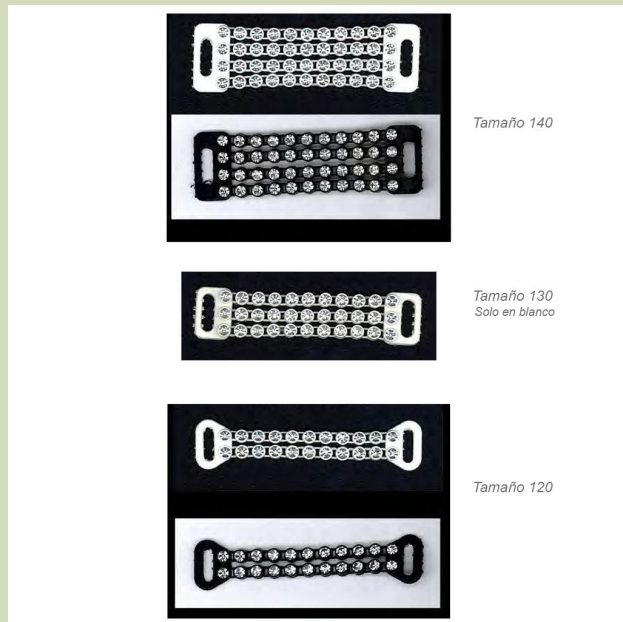

Broche de símil

[Read More](#)

SKU: 1551

Price: 1,65€ - 2,70€

Stock: instock

Categories: [Broches strass](#)

Product Description

Broche de símil.

Conseguirás un cierre perfecto para tus prendas y les darás un toque especial, lleno de brillo y elegancia. Elige el color y la talla que más te guste en los despleables.

El Tamaño 130 sólo lo disponemos en Blanco.

Se sirven por Unidades.

Precio por Unidad.