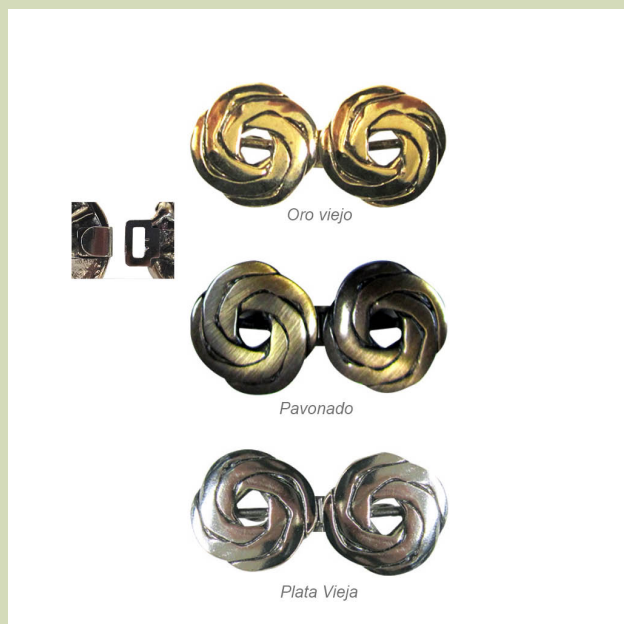

Stock: instock

Categories: [Broches e imperdibles metal](#)

Product Description

Broche metal forma abstracta. Con dos partes que se juntan o separan por el centro. Conseguirás un cierre perfecto para tus prendas y les darás un toque especial. Elige el color que más te guste en el desplegable.

Categories: [Broches e imperdibles metal](#)

Product Description

Broche metal. Con dos partes que se juntan o separan por el centro. Conseguirás un cierre perfecto para tus prendas y les darás un toque especial. Elige el color que más te guste en el desplegable.

Medida: 45 x 20 mm.

Se sirven en Bolsas de 2 unidades del mismo color.

Precio por Bolsa.

Broche metal

[Read More](#)

SKU: AL/1944

Price: 3,32€

Stock: instock

Categories: [Broches e imperdibles metal](#)

Product Description

Broche metal. Con dos partes que se juntan o separan por el centro. Conseguirás un cierre perfecto para tus prendas y les darás un toque especial con este precioso broche.