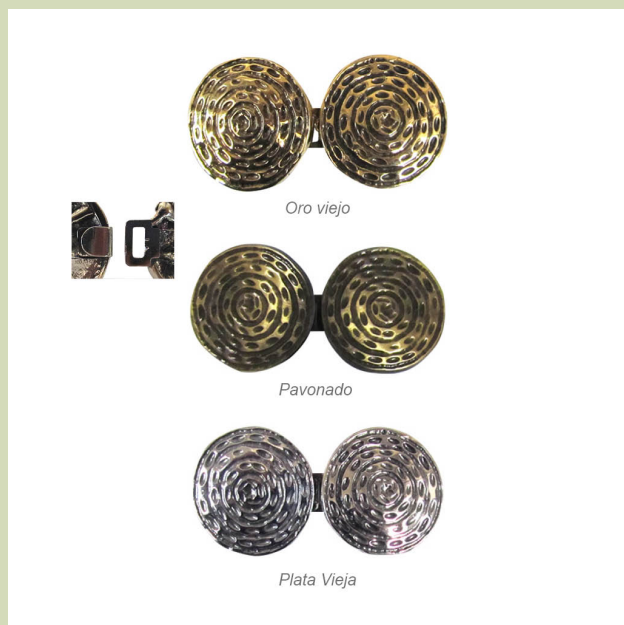

Categories: [Broches e imperdibles metal](#)

Product Description

Broche metal. Con dos partes que se juntan o separan por el centro. Conseguirás un cierre perfecto para tus prendas y les darás un toque especial. Elige el color que más te guste en el desplegable.

Categories: [Broches e imperdibles metal](#)

Product Description

Broche metal. Con dos partes que se juntan o separan por el centro. Conseguirás un cierre perfecto para tus prendas y les darás un toque especial con este precioso broche.

Elige el color en el desplegable.

Medida: 51 x 27 mm.

Se sirven en Bolsas de 2 unidades del mismo color.

Precio por Bolsa.

Broche metal

[Read More](#)

SKU: AL/1945

Price: 3,32€

Stock: instock

Categories: [Broches e imperdibles metal](#)

Product Description

Broche metal. Con dos partes que se juntan o separan por el centro.

Conseguirás un cierre perfecto para tus prendas y les darás un toque especial con