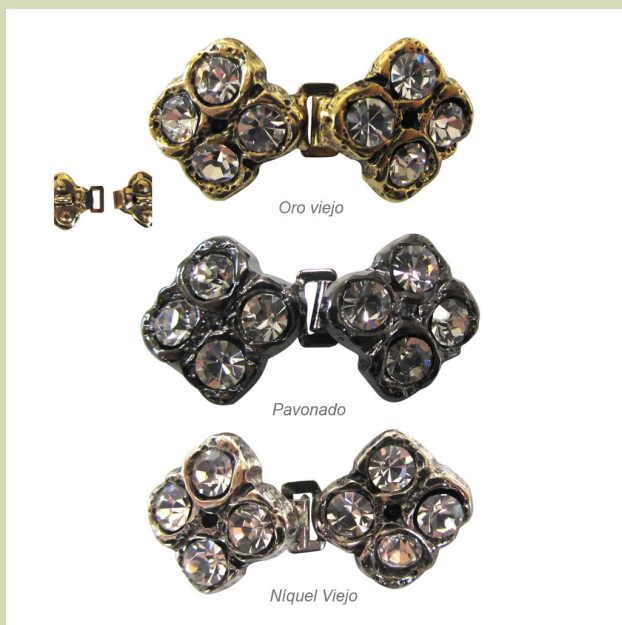

Elige color en el desplegable.

Medidas: 45 x 30 mm.

Se sirven por unidades.

Precio por Unidad.

Broche metal con pedrería

[Read More](#)

SKU: AL/1354

Price: 4,64€

Stock: instock

Categories: [Broches pedrería](#)

Product Description

Broche de metal con pedrería.

Ideal para decorar y/o cerrar tus prendas: chaquetas, abrigos.... dales un toque de clase, brillo y distinción con este broche . Se componen de dos piezas que se abren o cierran por su parte central.

Color único: Oro.

Medidas: 35 x 26 mm.

Se sirven por unidades.

Precio por Unidad.

Broche metal con pedrería

[Read More](#)

SKU: AL/1551

Price: 2,87€