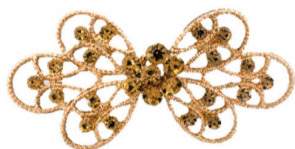

Price: 3,30€

Stock: instock

Categories: [Broches e imperdibles metal](#)

Product Description

Broche metal. Con dos partes que se juntan o separan por el centro.

Conseguirás un cierre perfecto para tus prendas y les darás un toque especial con este broche en forma de flor.

Elige el color en el desplegable.

Medida: 60 x 30 mm.

Se sirven en Bolsas de 2 unidades del mismo color.

Precio por Bolsa.

Color - 145

Color - 138

Broche metal con pedrería

[Read More](#)