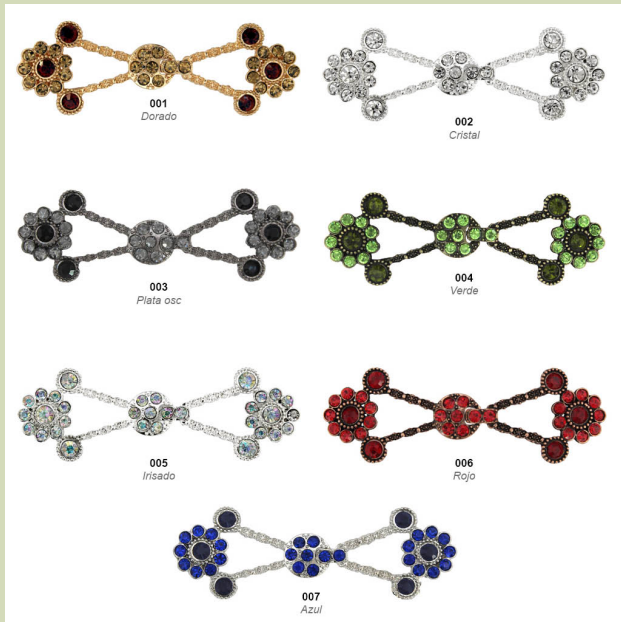

que se abren o cierran por el centro.
Elige el color que prefieras en el desplegable.
Medidas: 75 x 35 mm.
Se sirven en cartón de 6 unidades.

Precio por Bolsa.

Broche con pedrería

[Read More](#)

SKU: 682183/1

Price: 12,64€

Stock: instock

Categories: [Broches pedrería](#)

Product Description

Broche con pedrería.

Ideal para decorar y/o cerrar tus prendas: chaquetas, abrigos.... dales un toque de brillo, clase y distinción con estos preciosos broches. Se componen de dos piezas que se abren o cierran por el centro.

Elige el color que prefieras en el desplegable.

Medidas: 80 x 26 mm.

Se sirven en cartón de 5 unidades.

Precio por Bolsa.