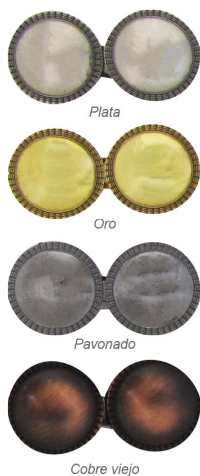

## Broche de metal

[Read More](#)

**SKU:** AL/2074

**Price:** 2,87€

**Stock:** instock

**Categories:** [Broches e imperdibles metal](#)

## Product Description

Broche metal.

Con dos partes que se juntan o separan por el centro.

Conseguirás un cierre perfecto en tus prendas y les darás un toque especial con este broche en forma de hoja.

Elige color en el desplegable.

Medida: 60 x 15 mm.

Se sirven en Bolsas de 1 unidad del mismo color.

**Precio por Unidad.**

---