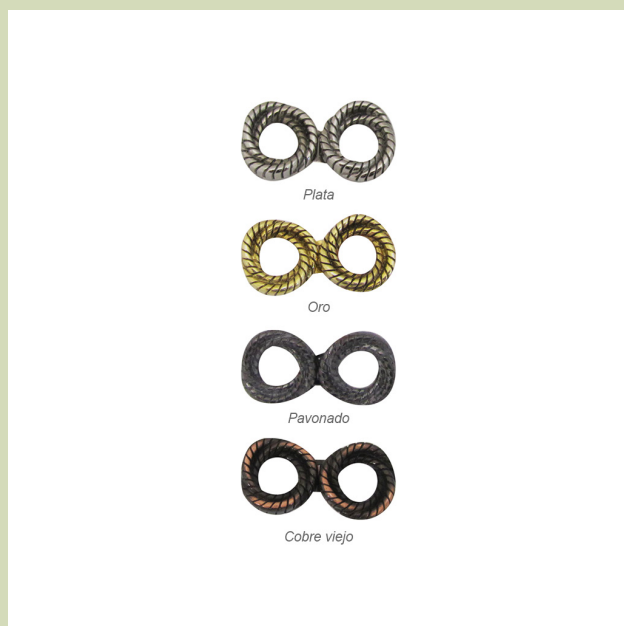

Broche de metal

[Read More](#)

SKU: AL/2095

Price: 2,65€

Stock: instock

Categories: [Broches e imperdibles metal](#)

Product Description

Broche metal.

Con dos partes que se juntan o separan por el centro.

Conseguirás un cierre perfecto en tus prendas y les darás un toque especial con