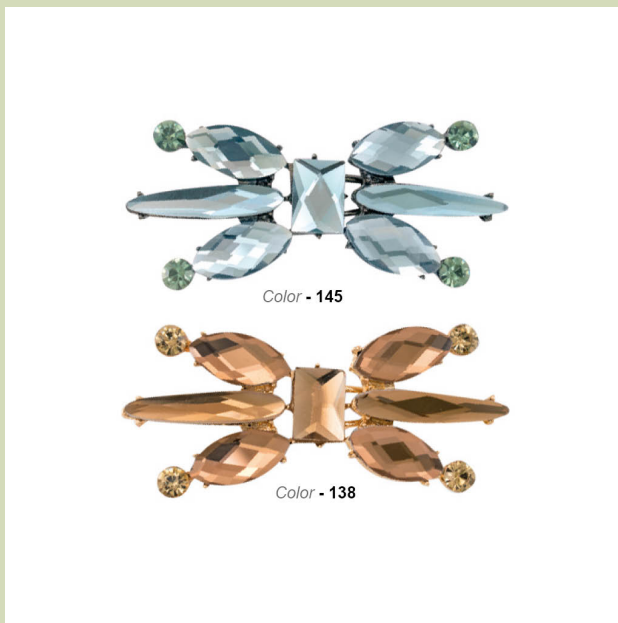

Precio por Cartón

Broche con pedrería

[Read More](#)

SKU: 06852/DX

Price: 21,63€

Stock: instock

Categories: [Broches strass](#)

Product Description

Broche con pedrería.

Ideal para decorar y/o cerrar tus prendas: chaquetas, abrigos.... dales un toque de brillo, clase y distinción con estos preciosos broches. Se componen de dos piezas