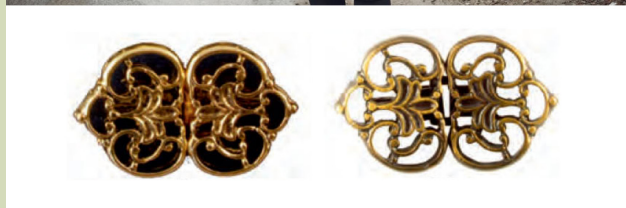

Ideal para decorar y/o cerrar tus prendas: chaquetas, abrigos.... dales un toque de clase, brillo y distinción con estos preciosos broches. Se componen de dos piezas que se abren o cierran por su parte central.

Color único: Cobre.

Medidas: 57 x 28 mm.

Se sirven Bolsas de 2 unidades.

Precio por Bolsa.

Broche de metal labrado

[Read More](#)

SKU: AL/1334

Price: 1,55€

Stock: instock

Categories: [Broches e imperdibles metal](#)

Product Description

Broche metal labrado.

Con dos partes que se juntan o separan por el centro.

Conseguirás un cierre perfecto para tus prendas y les darás un toque especial.

Elige el color que más te guste en el desplegable.

Medida: 34 x 22 mm.

Se sirven por unidades

Precio por Unidad