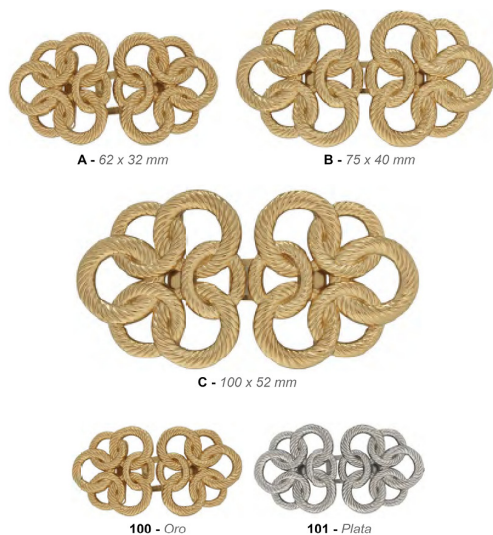

## Product Description

Broche metal.

Con dos partes que se juntan o separan por el centro.

Conseguirás un cierre perfecto en tus prendas y les darás un toque especial con este broche en forma de hoja.

Elige color en el desplegable.

### Product Description

Broche metal.

Con dos partes que se juntan o separan por el centro.

Conseguirás un cierre perfecto en tus prendas y les darás un toque especial con este broche de metal envejecido.

Elige color en el desplegable.

Medida: 36 x 19 mm.

Se sirven en Bolsas de 1 unidad del mismo color.

**Precio por Unidad.**