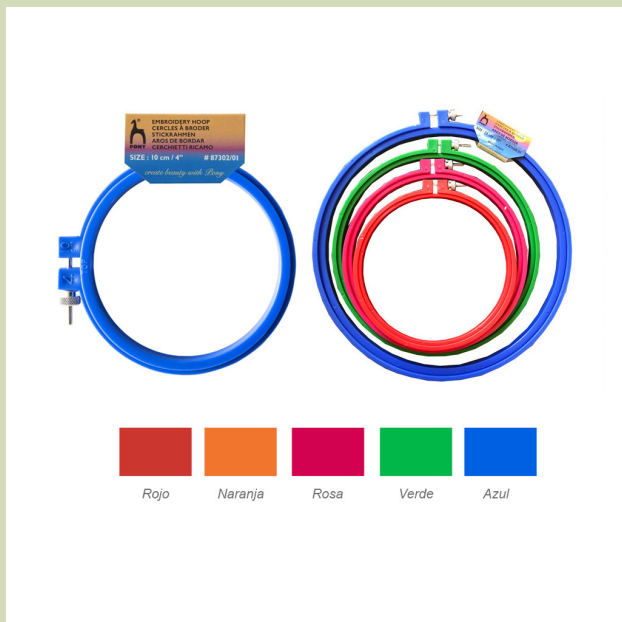

Bastidos redondo de plástico

[Read More](#)

SKU: 87301
Price: 10,53€ - 16,02€
Stock: instock
Categories: [Telares y bastidores](#)

Product Description

Bastidores redondos de plástico muy ligeros.
Suaves y duraderos.
Sujetan perfectamente la tela mediante un tornillo.
También se pueden utilizar para decoración.
7 tamaños a elegir:
7,5 - 10 - 13 - 15 - 18 - 20 y 25 cms. de diámetro.
Elige el tamaño que mas te guste.
Se sirven en cajas de 5 unidades "un aro de cada color".

Precio por Caja