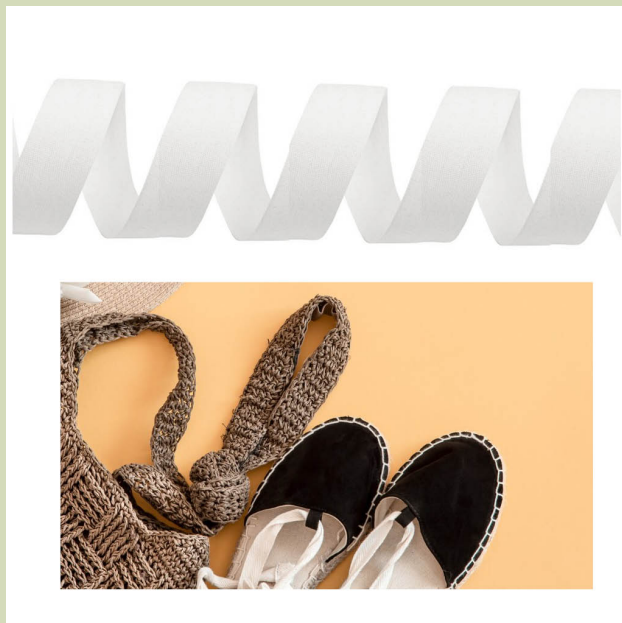

Beta torzal blanca 12 mm.

[Read More](#)

SKU: 451/12
Price: 8,50€
Stock: outofstock
Categories: [Cintas clásicas lisas](#)

Product Description