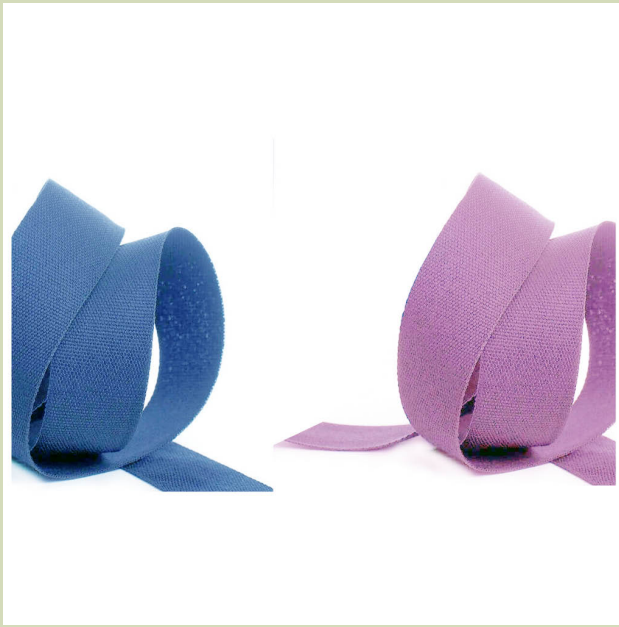

Beta torzal colores 15 mm

[Read More](#)

SKU: 463/15

Price: 10,60€

Stock: instock

Categories: [Cintas clásicas lisas](#)

Product Description

Beta torzal colores.

Utilízala para el calzado (alpargatas) de verano, diseño de prendas, complementos, manualidades, ropa del hogar (delantales, servilletas) ....

Elige color en el desplegable.

Ancho: 15 mm.

Composición: 100% Algodón.

Se sirve en Piezas de 100 metros.

Precio por Pieza