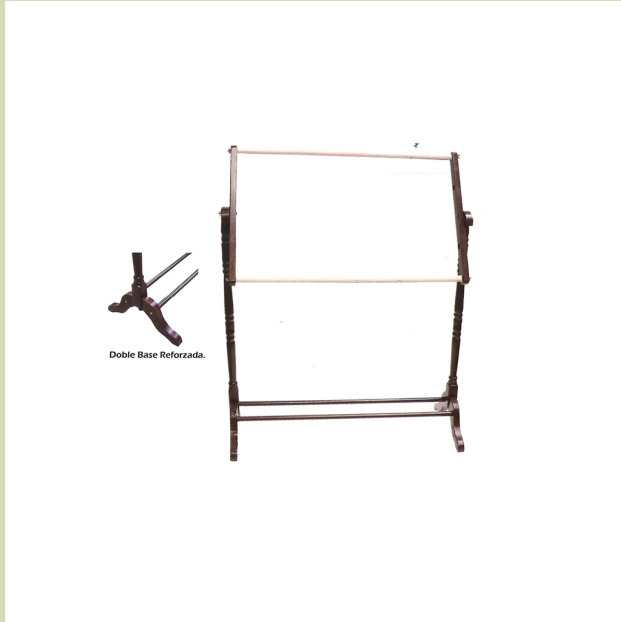

Madera barnizada y sin astillas.
Sujeta muy bien permitiendo que tus manos se liberen para coser.
No dejará marcas de sujeción en tus trabajos. Sistema de fijación resistente.
Ideal para todos tus proyectos de costura.
Tamaño bastidor 40 x 55 cms.
Se sirven por unidades.

Precio por unidad.

Bastidor de suelo "color caoba"

[Read More](#)

SKU: 12321/DX

Price: 41,17€

Stock: instock

Categories: [Telares y bastidores](#)

Product Description

Bastidor de suelo "profesional primera calidad".
Color caoba. Madera barnizada y sin astillas.
Sujeta muy bien permitiendo que tus manos se liberen para coser.
No dejará marcas de sujeción en tus trabajos. Sistema de fijación resistente.
Ideal para todos tus proyectos de costura. Base del pie, reforzada.
Medida bastidor: 40 x 70 cms.
Se sirven por unidades.

Precio por unidad.