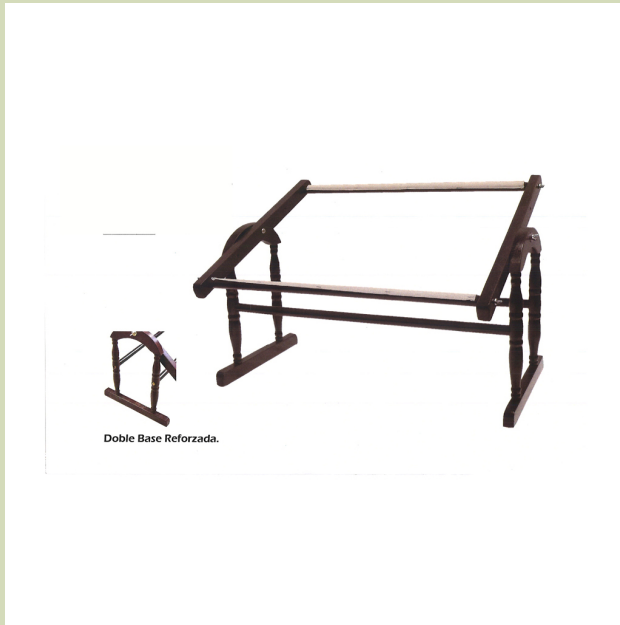

Bastidor de mesa "profesional" color caoba

[Read More](#)

SKU: 12320/DX

Price: 45,29€

Stock: instock

Categories: [Telares y bastidores](#)

Product Description

Bastidor de mesa "profesional primera calidad".

Color caoba. Madera barnizada y sin astillas.

Sujeta muy bien permitiendo que tus manos se liberen para coser.

No dejará marcas de sujeción en tus trabajos. Sistema de fijación resistente.

Ideal para todos tus proyectos de costura. Base del pie, reforzada.

Medida bastidor: 45 x 60 cms.

Se sirven por unidades.

Precio por unidad.