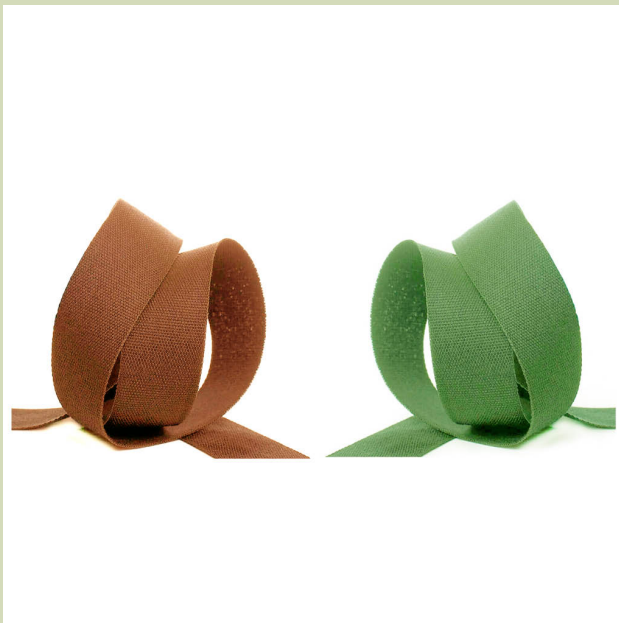

Beta torzal colores 25 mm

[Read More](#)

SKU: 496/25

Price: 17,27€

Stock: instock

Categories: [Cintas clásicas lisas](#)

Product Description

Beta torzal colores.