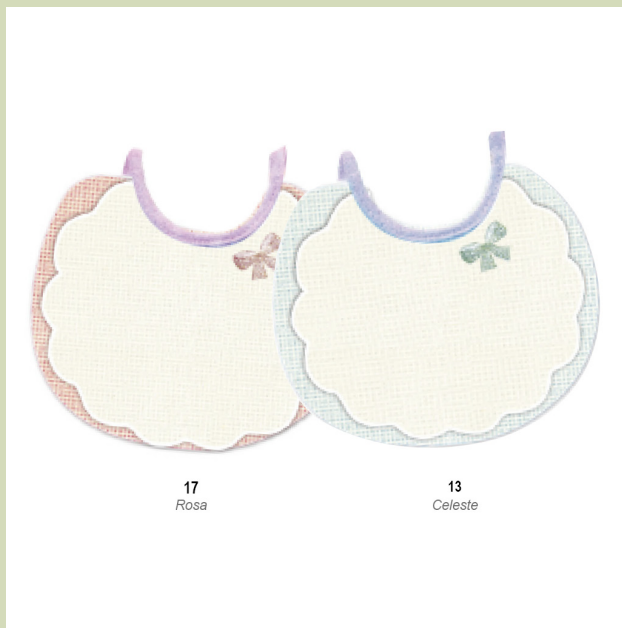

Babero ideal para bebés recién nacidos.
Parte superior de rizo.
100% Algodón
Para atar.
Medidas: 19,5 x 18 cm. aproximadamente.
Perfecto como regalo
Colores disponibles: Rosa, Celeste y Blanco.
Se sirven en bolsas de 3 baberos del mismo color.

Medidas: 24,5 x 28 cm. aproximadamente.

Perfecto como regalo.

Colores disponibles: Rosa, Celeste y Gris.

Se sirven en bolsas de 4 baberos del mismo color.

Precio por Bolsa

Babero bordado con lazo

[Read More](#)