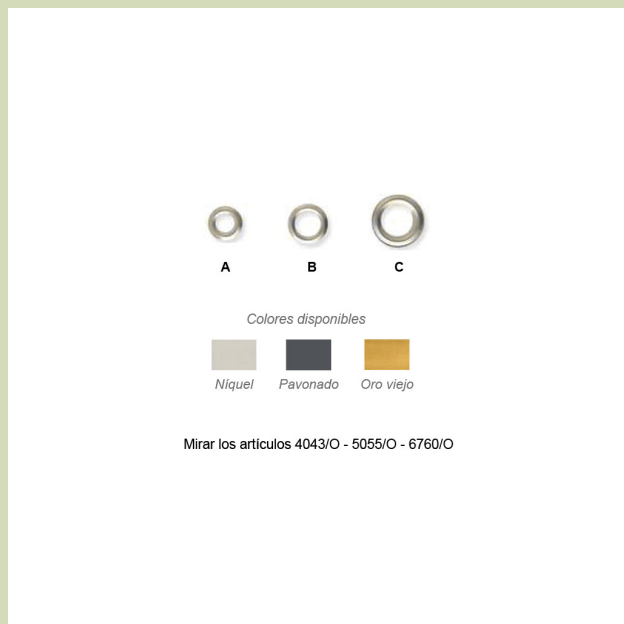

Dos modelos a elegir en tres colores.

Elige tu mejor opción en los desplegable.

Ver medidas en la imagen.

Se sirve en Bolsas de 5 unidades.

Precio por Bolsa

Arandela laton

[Read More](#)

SKU: 4043/A