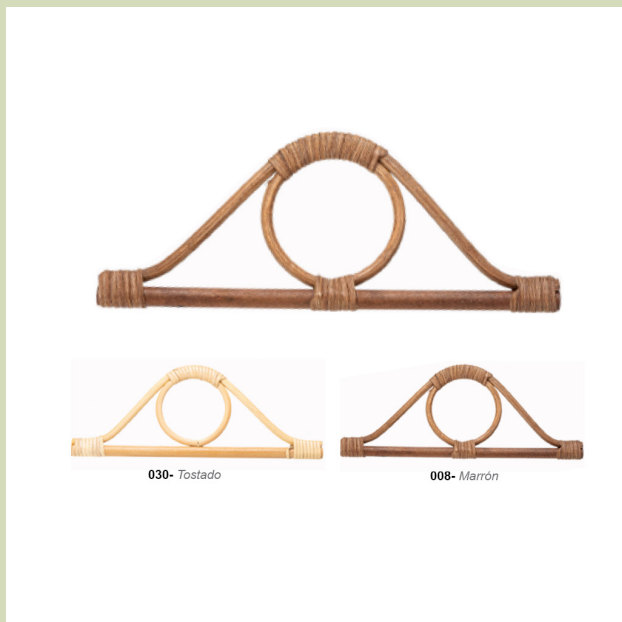

Asa bolso de polipiel mas cadena.
 Combina con cualquier tipo de bolso.
 Diseña nueva colecciones o customiza las viejas. Resistente y duradera.
 Fácil de instalar, ajustable y reemplazable.
 Largo: 60 cms.
 Ancho: 1,8 cms.
 Elige color en el desplegable.
 Se sirven en Packs de 2 unidades.

Precio por Pack

Asa de bambú

[Read More](#)

SKU: MC0112

Price: 6,78€

Stock: instock

Categories: [Asas](#)

030- Tostado

008- Marrón

Product Description

Asa de Bambú.

Crea tus propios bolsos o diseña bolsas de tela, ganchillo.... termina tu trabajo con esta preciosa asa, le dará un toque natural allí dónde la incluyas. Un clásico indispensable.

Tamaño: 27 x 5,5 cms.

Se sirven en Bolsa de 1 par.

Precio por Bolsa
