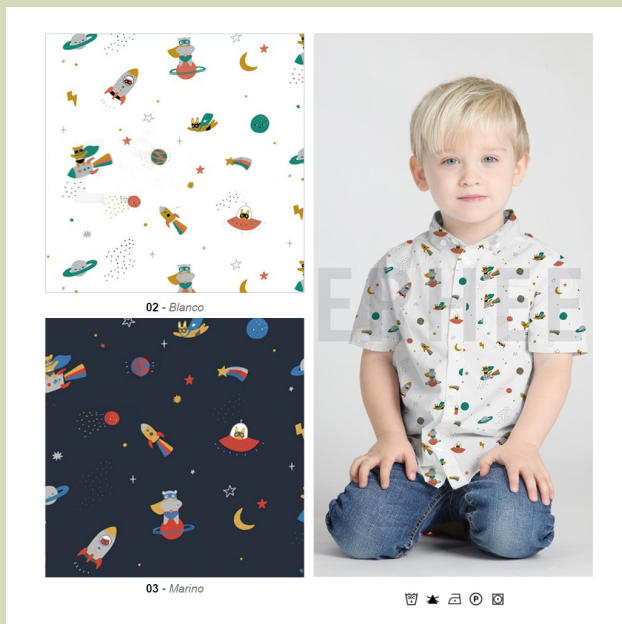

Tela de patchwork naves espaciales

[Read More](#)

SKU: 09932

Price: 667,04€

Stock: instock

Categories: [Telas estampadas](#)

Product Description

Tela de patchwork naves espaciales.

Crea colchas, bolsos, necesers, ropa para bebés, monederos...

Composición: 100% Algodón.

Peso: 130 gr / m2

Medida: 148 cms de ancho.

Piezas de 10 metros.

Precio por Pieza