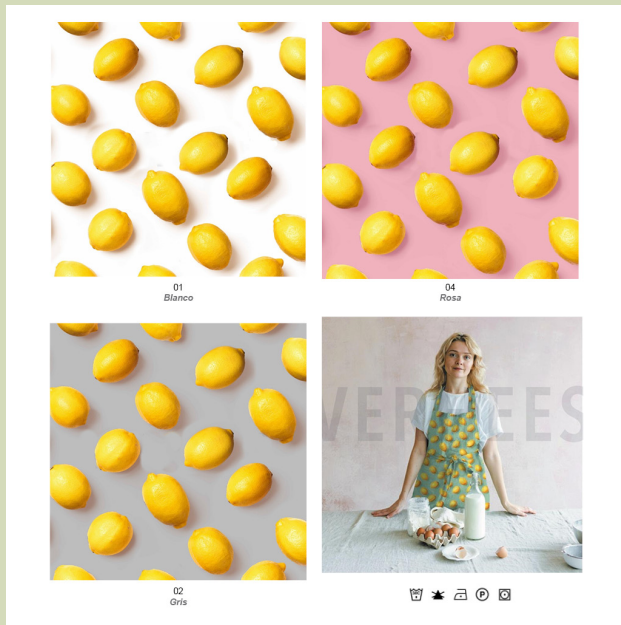

Tela de patchwork limones

[Read More](#)

SKU: 09810

Price: 1.047,53€

Stock: instock

Categories: [Telas estampadas](#)

Product Description

Tela de patchwork limones.

Crea colchas, bolsos, necesers, ropa para bebés, monederos...

Composición: 100% Algodón.

Peso: 225 gr / m2

Medida: 130 cms de ancho.

Piezas de 10 metros.

Precio por Pieza