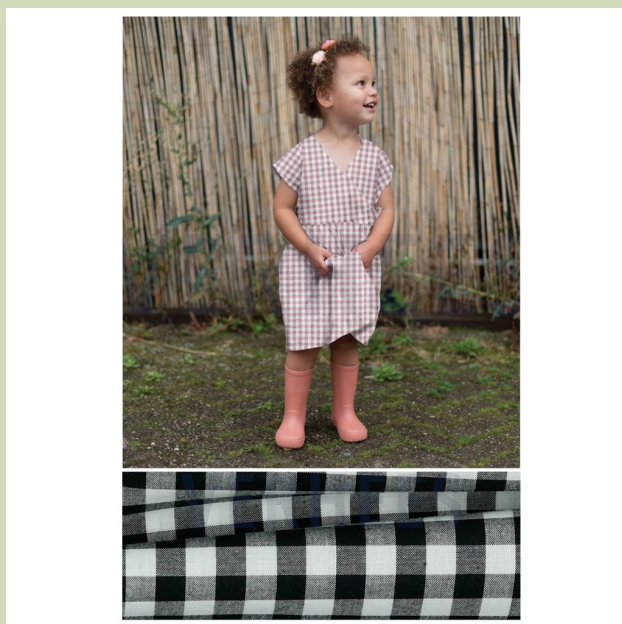

Tela de patcwork Vichy

[Read More](#)

SKU: 03087

Price: 638,33€ - 676,17€

Stock: instock

Categories: [Telas estampadas](#)

Product Description