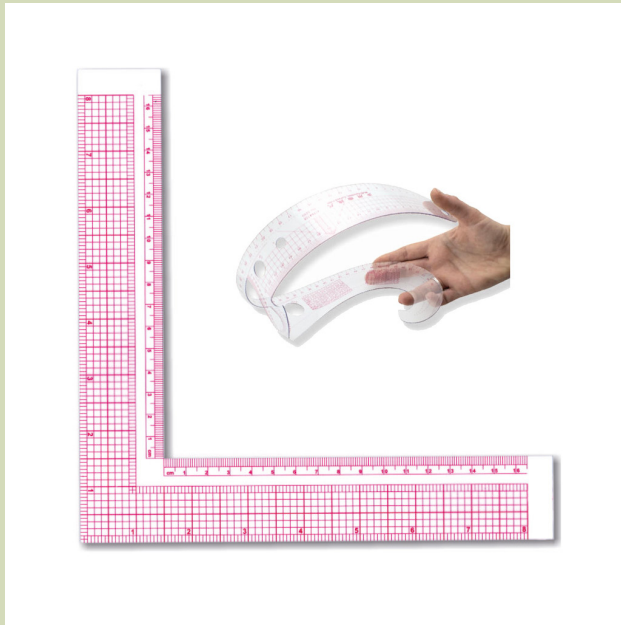

Regla de costura

[Read More](#)

SKU: 04463/DX

Price: 17,66€

Stock: instock

Categories: [Reglas y tablas](#)

Product Description

Regla de costura.

En centímetros y pulgadas.

De plástico transparente "flexible".

20 cms de longitud x 20 cms de ancho .

Con cuadrícula incorporada. Ideal para patchwork, quilting...

Se sirven en Bolsas de 3 Unidades.

Precio por Bolsa