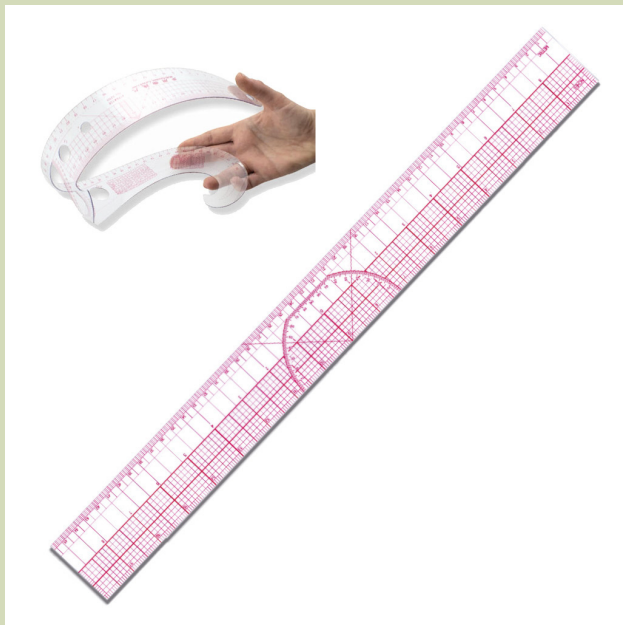

Son ideales para tareas de medición y prensado de artículos de decoración del hogar, dobladillos largos, dobladillos profundos, grandes conos en inglete.

Perfectas para las tendencias actuales de volantes, correas para bolsos, fundas de almohadas, faldas amplias y más.

Pueden usarse para medir, doblar y planchar dobladillos largos, encuadernación y más.

Simplemente doblando la tela sobre el borde, haciendo coincidir el tamaño necesario y presionar.

También pueden usarse para dobladillos profundos, medir desde el borde, hacer una marca.

Para espacios reducidos, como la pierna de un pantalón angosto, usar el borde angosto de la regla caliente para medir, doblar y presionar. Medida: 20 x 10 centímetros Se sirven por unidades.

Precio por Unidad