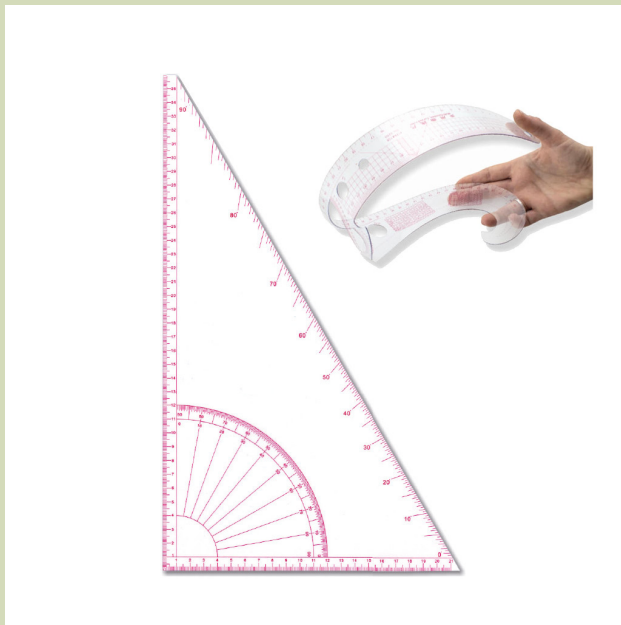

Regla de costura

[Read More](#)

SKU: 04466/DX

Price: 21,29€

Stock: instock

Categories: [Reglas y tablas](#)

Product Description

Regla de costura en forma de escuadra.

De plástico "flexible" y transparente.