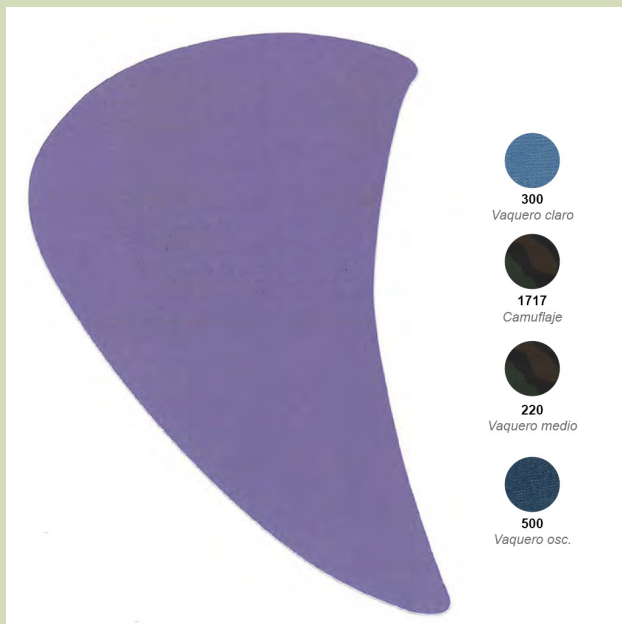

Refuerzo entrepierna

[Read More](#)

SKU: 6000/R

Price: 0,97€

Stock: instock

Categories: [Parches reparadores, coderas y rodilleras](#)

Product Description

Refuerzo entrepierna "termoadhesivo".

Refuerza, decora o repara tus pantalones en esa zona donde más se desgastan.

Unisex.

Disponible en una gran variedad de colores.

Elige el que te interese.

Se sirven en Blisters de dos unidades, del mismo color.

Precio por Blister