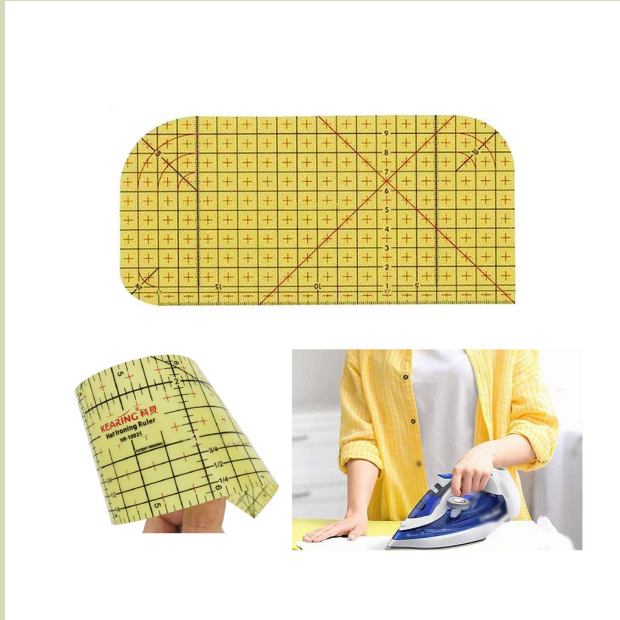

Simplemente doblando la tela sobre el borde, haciendo coincidir el tamaño necesario y presionar. También pueden usarse para dobladillos profundos, medir desde el borde, hacer una marca. Para espacios reducidos, como la pierna de un pantalón angosto, usar el borde angosto de la regla caliente para medir, doblar y presionar. Medida: 10 x 5 pulgadas Se sirven por unidades.

Precio por Unidad

Regla de control de planchado en caliente

[Read More](#)

SKU: HR2010

Price: 6,74€

Stock: instock

Categories: [Novedades](#), [Reglas y tablas](#)

Product Description

Reglas útiles para planchado resistentes al calor de una plancha de valor.

Elaboradas con material plástico de resina que podría igualar la resistencia del casco de un astronauta, de calidad excepcional, increíblemente resistente al calor.

Son ideales para tareas de medición y prensado de artículos de decoración del hogar, dobladillos largos, dobladillos profundos, grandes conos en inglete.

Perfectas para las tendencias actuales de volantes, correas para bolsos, fundas de almohadas, faldas amplias y más.

Pueden usarse para medir, doblar y planchar dobladillos largos, encuadernación y más.

Simplemente doblando la tela sobre el borde, haciendo coincidir el tamaño necesario y presionar.

También pueden usarse para dobladillos profundos, medir desde el borde, hacer una marca.

Para espacios reducidos, como la pierna de un pantalón angosto, usar el borde angosto de la regla caliente para medir, doblar y presionar. Medida: 20 x 10 centímetros Se sirven por unidades.

Precio por Unidad