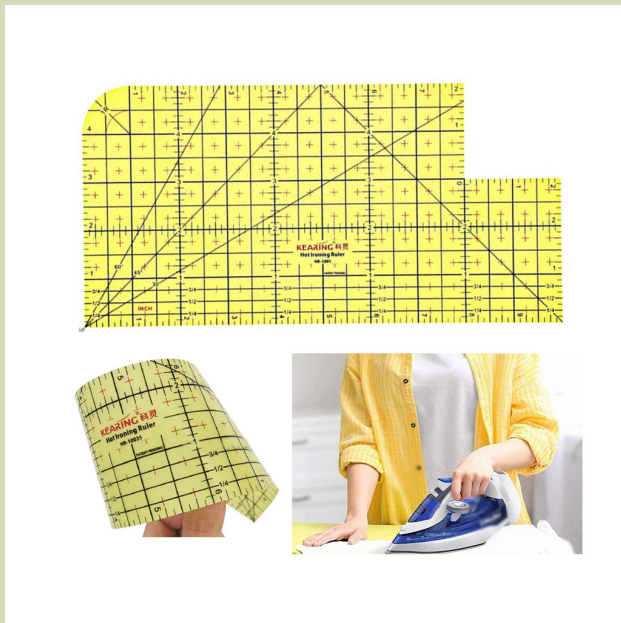

Elaboradas con material plástico de resina que podría igualar la resistencia del casco de un astronauta, de calidad excepcional, increíblemente resistente al calor. Son ideales para tareas de medición y prensado de artículos de decoración del hogar, dobladillos largos, dobladillos profundos, grandes conos en inglete.

Perfectas para las tendencias actuales de volantes, correas para bolsos, fundas de almohadas, faldas amplias y más.

Pueden usarse para medir, doblar y planchar dobladillos largos, encuadernación y más. Simplemente doblando la tela sobre el borde, haciendo coincidir el tamaño necesario y presionar. También pueden usarse para dobladillos profundos, medir desde el borde, hacer una marca. Para espacios reducidos, como la pierna de un pantalón angosto, usar el borde angosto de la regla caliente para medir, doblar y presionar.

Medida: 10 x 2,5 pulgadas

Se sirven por unidades.

Precio por Unidad

Regla de control de planchado en caliente

[Read More](#)

SKU: HR1005

Price: 9,52€

Stock: instock

Categories: [Novedades](#), [Reglas y tablas](#)

Product Description

Reglas útiles para planchado resistentes al calor de una plancha de valor.

Elaboradas con material plástico de resina que podría igualar la resistencia del casco de un astronauta, de calidad excepcional, increíblemente resistente al calor.

Son ideales para tareas de medición y prensado de artículos de decoración del hogar, dobladillos largos, dobladillos profundos, grandes conos en inglete.

Perfectas para las tendencias actuales de volantes, correas para bolsos, fundas de almohadas, faldas amplias y más.

Pueden usarse para medir, doblar y planchar dobladillos largos, encuadernación y más.