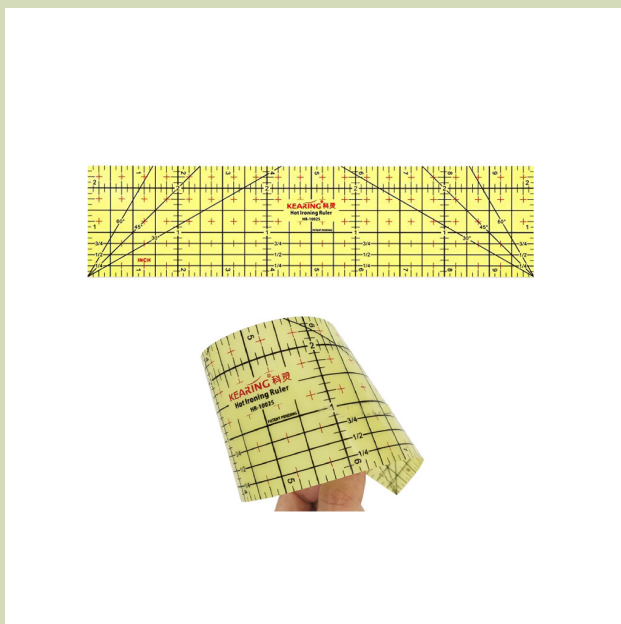

Regla de control de planchado en caliente

[Read More](#)

SKU: HR10025

Price: 6,74€

Stock: instock

Categories: [Reglas y tablas](#)

Product Description

Reglas útiles para planchado resistentes al calor de una plancha de valor.