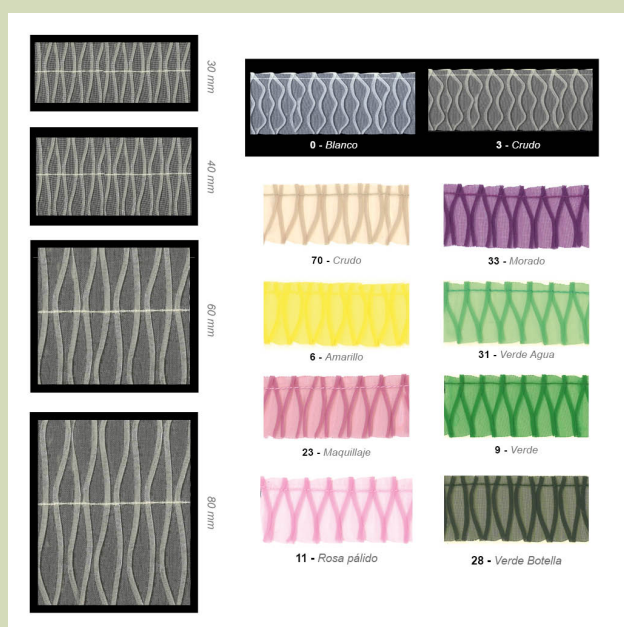

Plisado ojos gasa

[Read More](#)

SKU: 20023/CF

Price: 33,55€ – 44,00€

Stock: instock

Categories: [Plisados Volantes y Fruncidos](#)

Product Description

Plisado ojos gasa con pespunte central.