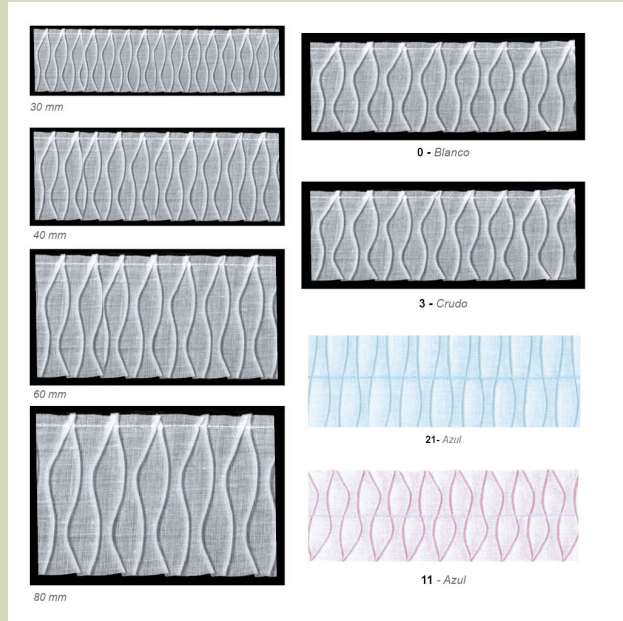

El plisado es un clásico en moda, que más allá de su aspecto estético, aportá volumen a tus diseños y mucho movimiento en ciertos casos. Decora tus prendas, complementos, hogar... con esta extraordinaria pieza. Varios colores y anchos a elegir en los despleables. Se sirven en Piezas de 25 metros.

Precio por Pieza

Plisado ochos muselina

[Read More](#)

SKU: 20021/CF

Price: 33,55€ - 43,45€

Stock: instock

Categories: [Plisados Volantes y Fruncidos](#)

Product Description

Plisado ochos muselina pespunte arrida, colores pasteles. El plisado es un clásico en moda, que más allá de su aspecto estético, aportá volumen a tus diseños y mucho movimiento en ciertos casos. Decora tus prendas, complementos, hogar... con esta extraordinaria pieza. Varios colores y anchos a elegir en los despleables. Se sirven en Piezas de 25 metros.

Precio por Pieza