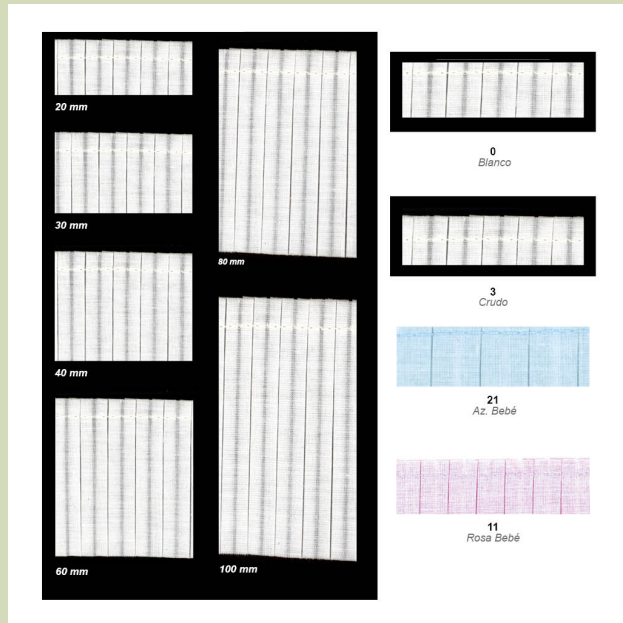

El plisado es un clásico en moda, que más allá de su aspecto estético, aportá volumen a tus diseños y mucho movimiento en ciertos casos. Decora tus prendas, complementos, hogar... con esta extraordinaria pieza. Varios colores y anchos a elegir en los despleables. Se sirven en Piezas de 25 metros.

Precio por Pieza

Plisado recto muselina

[Read More](#)

SKU: 20004/CF
Price: 35,48€ - 67,10€
Stock: instock
Categories: [Plisados Volantes y Fruncidos](#)

Product Description

Plisado recto muselina. El plisado es un clásico en moda, que más allá de su aspecto estético, aportá volumen a tus diseños y mucho movimiento en ciertos casos. Decora tus prendas, complementos, hogar... con esta extraordinaria pieza. Varios colores y anchos a elegir en los despleables. Se sirven en Piezas de 25 metros.

Precio por Pieza