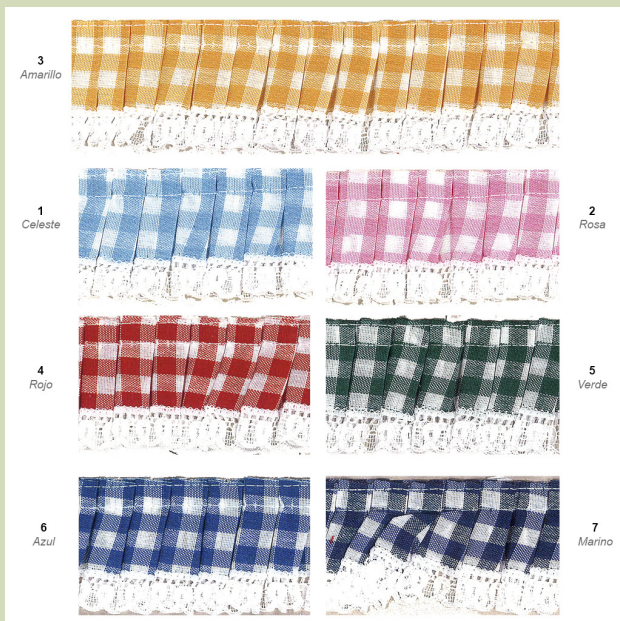

### Product Description

Plisado terciopelo fruncido.

El plisado es un clásico en moda, que más allá de su aspecto estético, aportará volumen a tus diseños y mucho movimiento en ciertos casos.

Decora tus prendas, complementos, hogar... con esta extraordinaria pieza.

Ideal moda flamenca.

Varios colores a elegir en el desplegable.

Se sirven en Piezas de 25 metros.

**Precio por Pieza**