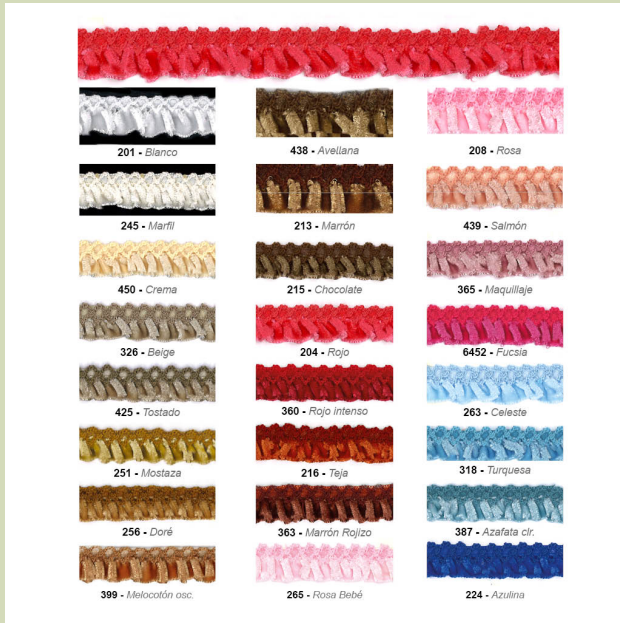

Plisado terciopelo fruncido 15 mm

[Read More](#)

SKU: 245404/CF

Price: 50,88€

Stock: instock

Categories: [Encajes fruncidos](#)

Product Description

Plisado terciopelo fruncido.

El plisado es un clásico en moda, que más allá de su aspecto estético, aportará volumen a tus diseños y mucho movimiento en ciertos casos.

Decora tus prendas, complementos, hogar... con esta extraordinaria pieza.

Ideal moda flamenca.

Varios colores a elegir en el desplegable.

Se sirven en Piezas de 25 metros.

Precio por Pieza