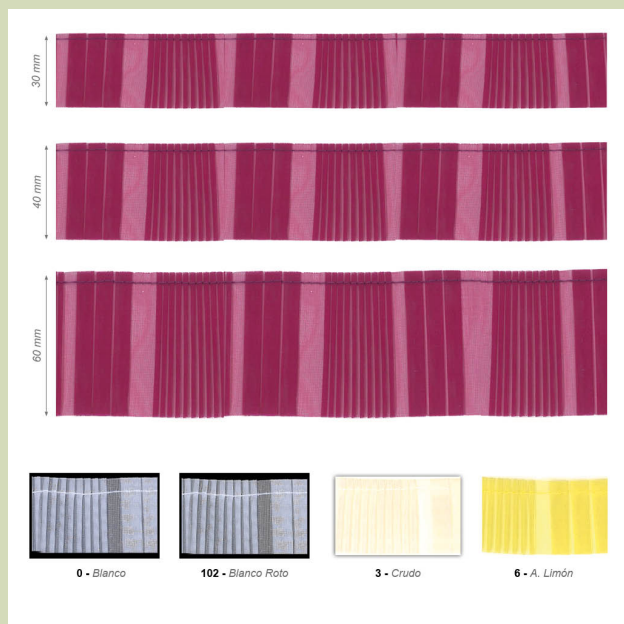

Plisado tabla irregular organdí

[Read More](#)

SKU: 20006/CF

Price: 36,58€ - 45,10€

Stock: instock

Categories: [Plisados Volantes y Fruncidos](#)

Product Description

Plisado recto irregular organdí.

El plisado es un clásico en moda, que más allá de su aspecto estético, aportará volumen a tus diseños y mucho movimiento en ciertos casos.

Decora tus prendas, complementos, hogar... con esta extraordinaria pieza.

Varios colores y anchos a elegir en los despleables.

Se sirven en Piezas de 25 metros.

Precio por Pieza