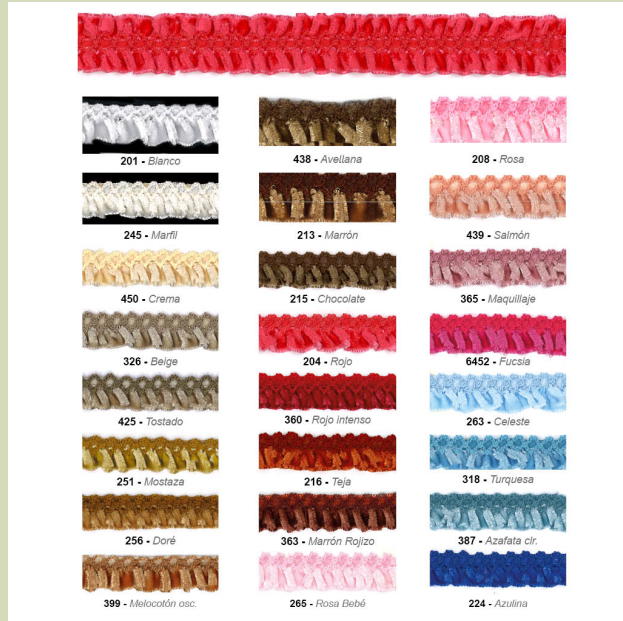

aportá volumen a tus diseños y mucho movimiento en ciertos casos.
Decora tus prendas, complementos, hogar... con esta extraordinaria pieza.
Ideal moda flamenca.
Varios colores a elegir en el desplegable.
Se sirven en Piezas de 25 metros.

Precio por Pieza

Plisado terciopelo doble fruncido 20 mm

[Read More](#)

SKU: 245403/CF

Price: 80,85€

Stock: instock

Categories: [Encajes fruncidos](#)

Product Description

Plisado terciopelo fruncido doble.
El plisado es un clásico en moda, que más allá de su aspecto estético, aportá volumen a tus diseños y mucho movimiento en ciertos casos.
Decora tus prendas, complementos, hogar... con esta extraordinaria pieza.
Ideal moda flamenca.
Varios colores a elegir en el desplegable
Ancho: 20 mm.
Se sirven en Piezas de 25 metros.

Precio por Pieza