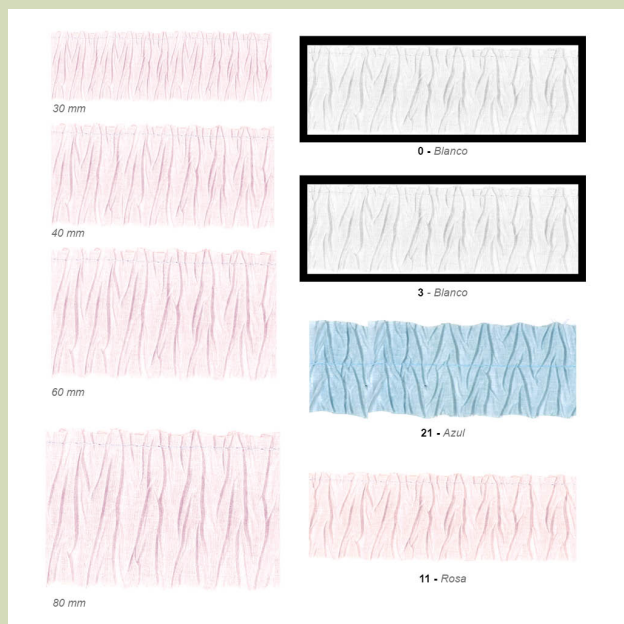

Plisado arrugado muselina

[Read More](#)

SKU: 20012/CF

Price: 37,40€ - 52,80€

Stock: instock

Categories: [Plisados Volantes y Fruncidos](#)

Product Description

Plisado arrugado muselina con pespunte arrida, colores pasteles.
El plisado es un clásico en moda, que más allá de su aspecto estético, aportará volumen a tus diseños y mucho movimiento en ciertos casos.
Decora tus prendas, complementos, hogar... con esta extraordinaria pieza.
Varios colores y anchos a elegir en los despleables.
Se sirven en Piezas de 25 metros.

Precio por Pieza