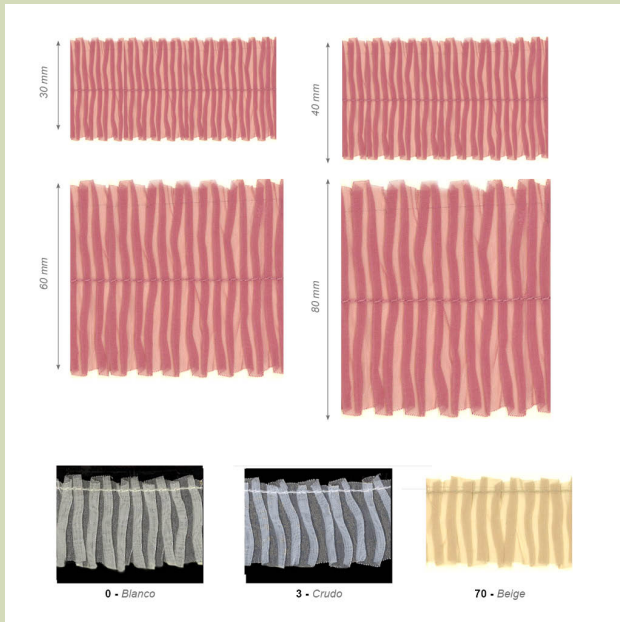

aportá volumen a tus diseños y mucho movimiento en ciertos casos.
Decora tus prendas, complementos, hogar... con esta extraordinaria pieza.
Varios colores y anchos a elegir en los despleables.
Se sirven en Piezas de 25 metros.

Precio por Pieza

Plisado arrugado gasa.

[Read More](#)

SKU: 20016/CF

Price: 37,68€ - 53,63€

Stock: instock

Categories: [Plisados Volantes y Fruncidos](#)

Product Description

Plisado arrugado de gasa, respunte en el medio.
El plisado es un clásico en moda, que más allá de su aspecto estético,
aportá volumen a tus diseños y mucho movimiento en ciertos casos.
Decora tus prendas, complementos, hogar... con esta extraordinaria pieza.
Varios colores y anchos a elegir en los despleables.
Se sirven en Piezas de 25 metros.

Precio por Pieza