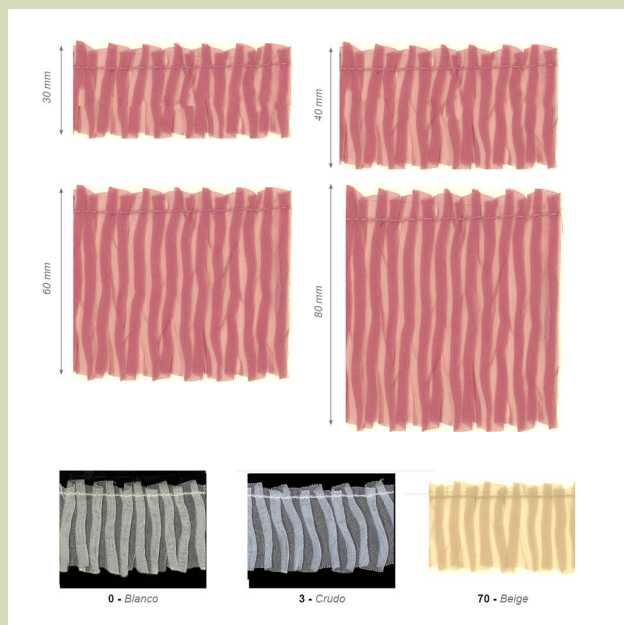

Varios colores y anchos a elegir en los despleables.

Se sirven en Piezas de 25 metros.

Precio por Pieza

Plisado arrugado biselina

[Read More](#)

SKU: 20011/CF

Price: 34,38€ - 45,65€

Stock: instock

Categories: [Plisados Volantes y Fruncidos](#)

Product Description

Plisado arrugado biselina con central.

El plisado es un clásico en moda, que más allá de su aspecto estético, aportará volumen a tus diseños y mucho movimiento en ciertos casos.

Decora tus prendas, complementos, hogar... con esta extraordinaria pieza.

Varios colores y anchos a elegir en los despleables.

Se sirven en Piezas de 25 metros.

Precio por Pieza

Plisado arrugado de gasa

[Read More](#)