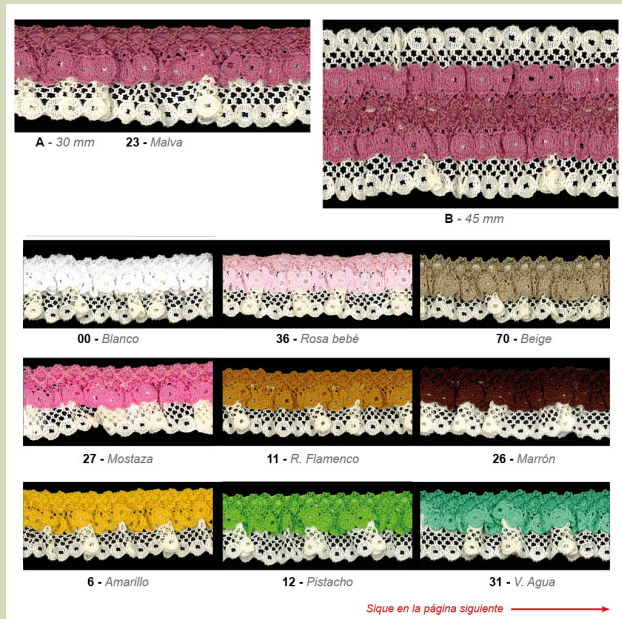

Plisado doble con puntilla del mismo color.

El plisado es un clásico en moda, que más allá de su aspecto estético, aportará volumen a tus diseños y mucho movimiento en ciertos casos.

Decora tus prendas, complementos, hogar... con esta extraordinaria pieza.

Ideal moda flamenca.

Varios colores elegir.

Ancho: 30 mm.

Se sirven en Piezas de 25 metros.

Precio por Pieza

Plisado con puntilla 30 y 45 mm

[Read More](#)

SKU: 74074/CF