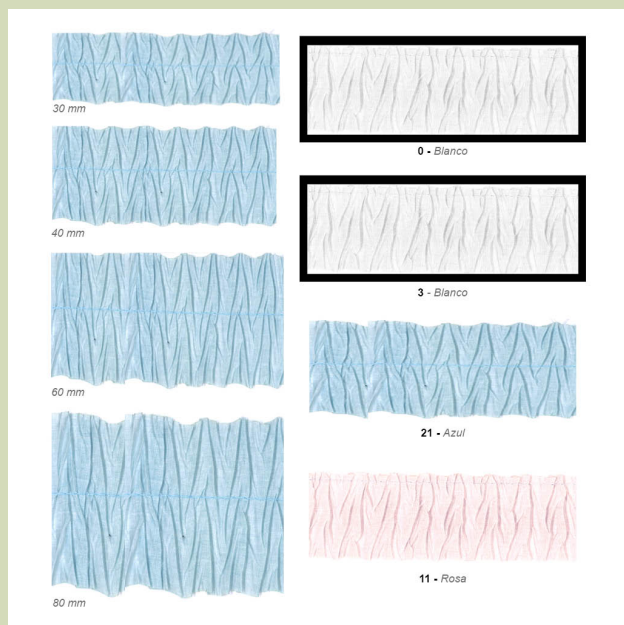

Plisado arrugado muselina

[Read More](#)

SKU: 20013/CF

Price: 37,40€ - 52,80€

Stock: instock

Categories: [Plisados Volantes y Fruncidos](#)

Product Description

Plisado arrugado muselina con pespunte central, colores pasteles.
El plisado es un clásico en moda, que más allá de su aspecto estético,