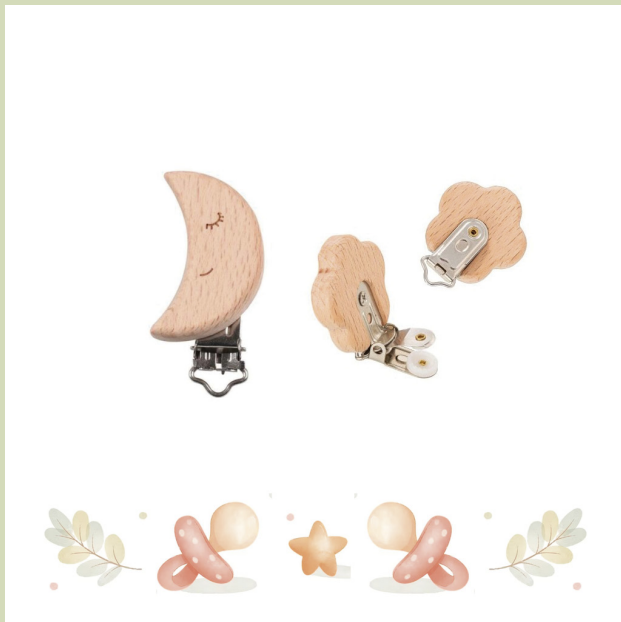

Pinza de madera para chupete "luna"

[Read More](#)

SKU: FR2065

Price: 4,83€

Stock: instock

Categories: [Pinzas chupete](#)

Product Description

Chupetero de madera con pinza de níquel "Luna"