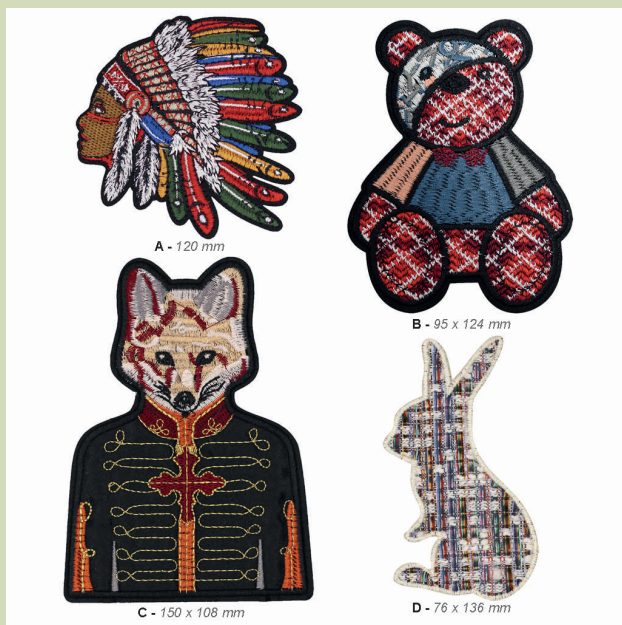

Medidas: 85 x 45 por zapatilla.

Elige color en el desplegable.

Presentación: Blisters de 4 unidades por color.

Precio por Blister

Parche zapatillas ballet

[Read More](#)

SKU: 5074/DU

Price: 4,17€

Stock: instock

Categories: [Aplicaciones infantiles](#)

Product Description

Parche bordado Zapatillas de ballet.

Termoadhesivo.

Repara o adorna la ropa de los más pequeños.

Rápido y fácil de usar: Plánchalo 10 - 20 segundos en la ropa.

Resistente a la lavadora máximo 30 grados.

También apto para manualidades.

Medidas: 6 cms. de diámetro.

Se sirve en Blisters de 3 unidades.

Precio por Blister

Parches bordados termoadhesivos

[Read More](#)

SKU: 121367.001