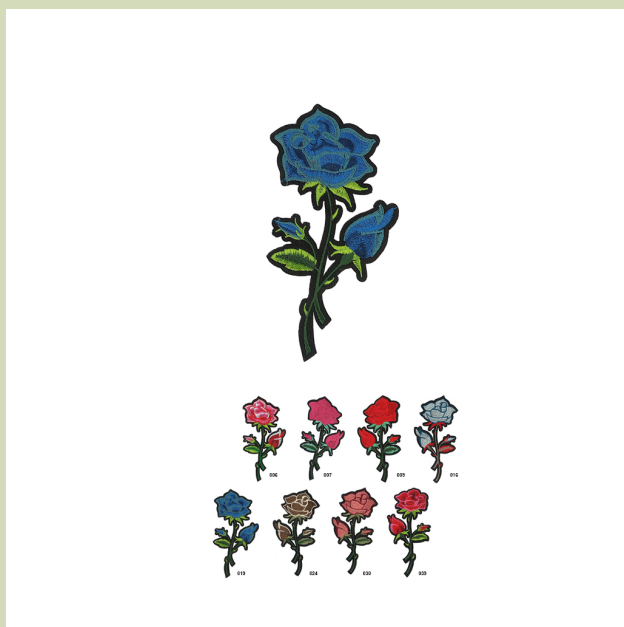

Product Description

Aplique de flor bordada termoadhesiva

Para coser o planchar

Disponible en 8 colores distintos

Medidas: 8,8 cm x 16,7 cm

Se venden en bolsas de 10 unidades del mismo color

Precio por bolsa

Parche bordado "flor"

[Read More](#)

SKU: 121300/1

Price: 8,97€

Stock: instock

Categories: [Aplicaciones y apliques flores](#)

Product Description

Aplique de flor bordada termoadhesiva..

Para coser o planchar.

Disponible en 8 colores distintos.

Medidas: 7 cm de ancho x 13,5 cm de alto.

Se venden en bolsas de 10 unidades del mismo color.

Precio por bolsa