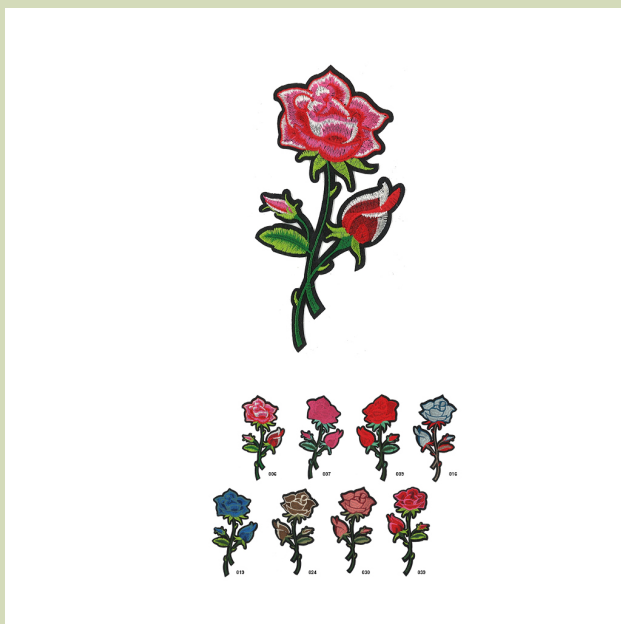

Parche bordado "Flor"

[Read More](#)

SKU: 121301/1

Price: 12,57€

Stock: instock

Categories: [Aplicaciones y apliques flores](#)