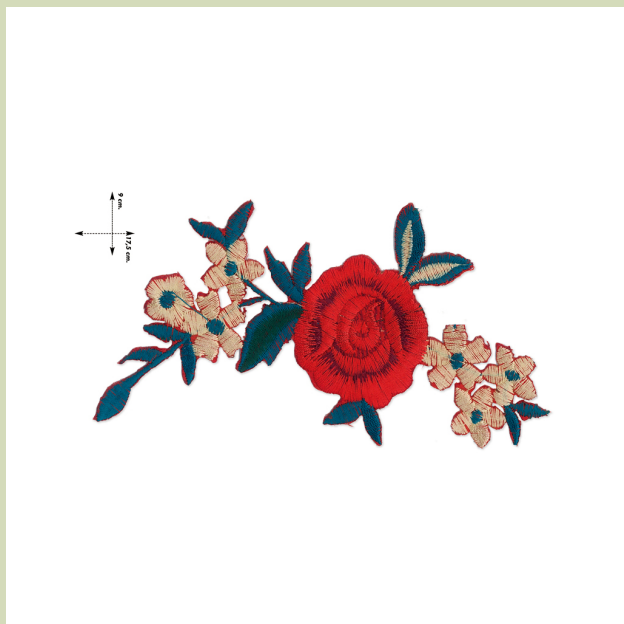

Parche bordado termoadhesivo "flor"

[Read More](#)

SKU: 654500/1

Price: 22,12€

Stock: instock

Categories: [Aplicaciones y apliques flores](#)

Product Description

Parche bordado termoadhesivo flor.

Para coser o planchar.

Ideal para decorar cualquier tipo de prenda
o incluso para manualidades.

Color único.

Medidas: 9 cm x 17,5 cm.

Se sirven en bolsas de 10 unidades.

Precio por bolsa