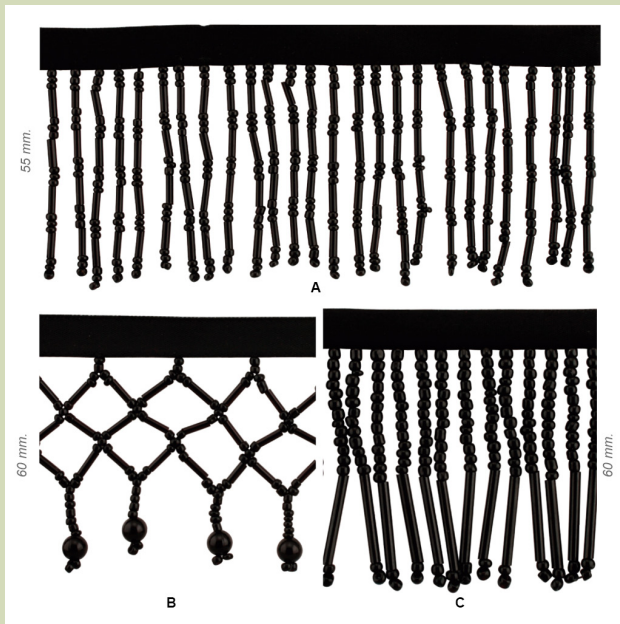

Precio por Pieza

Fleco torzal seda

[Read More](#)

SKU: 10216/5

Price: 8,75€

Stock: instock

Categories: [Flecos clásicos](#)

Product Description

Este fleco de torzal te ofrecen un tacto suave y maleable, aportará cierto movimiento a tus diseños.

Le puedes dar múltiples aplicaciones: decorar tanto calzado como ropa u otros accesorios, eventos, tapicería....

Muy versátil y con posibilidades infinitas.

Disponible en varios colores. Elige el que mas te guste.

Ancho: 60 mms.

Se sirven en piezas de 15 metros.

Precio por pieza

Flecós de rocalla

[Read More](#)

SKU: 903700/1