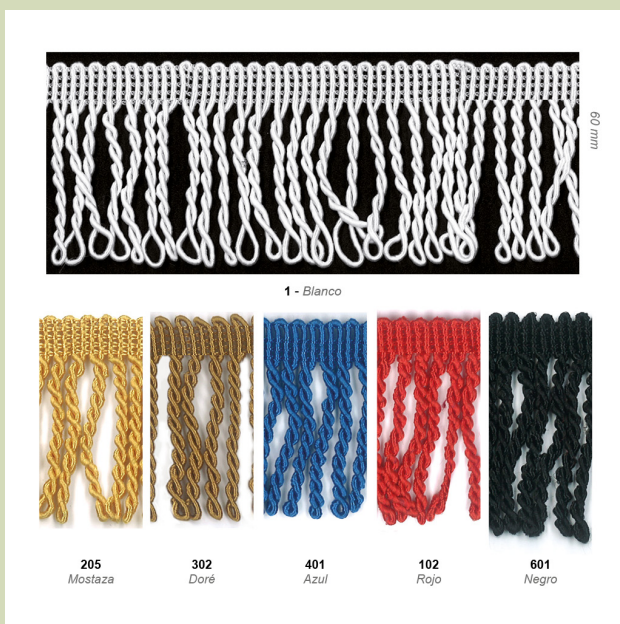

Fleco torzal seda

[Read More](#)

SKU: 10216/5

Price: 8,75€

Stock: instock

Categories: [Flecos clásicos](#)