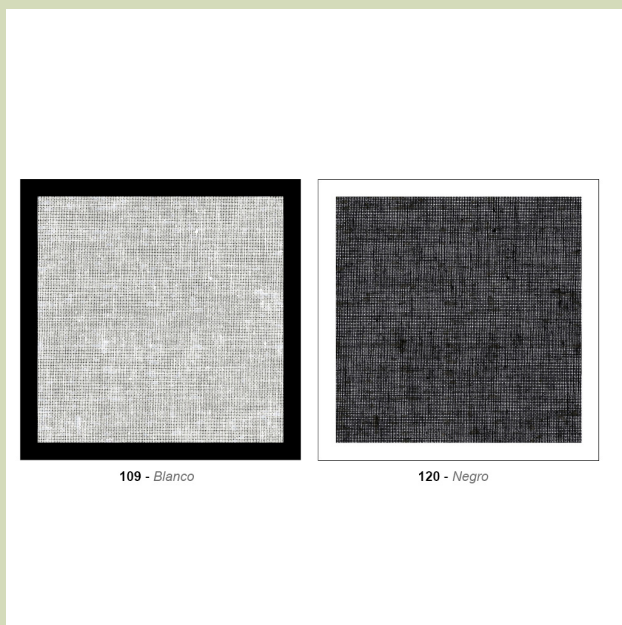

Entretela tela fina adhesiva

[Read More](#)

SKU: 6636/109

Price: 65,45€

Stock: instock

Categories: [Entretelas](#)

Product Description

Entretela fina de Algodón 100% adhesiva.

Une piezas y refueza tejidos, también apta para manualidades.

Utiliza plancha si vapor.

En dos colores: Blanco o Negro. Elige el tuyo en el desplegable.

Se sirve en Piezas de 50 metros / Ancho: 56 cms.

Precio por Pieza