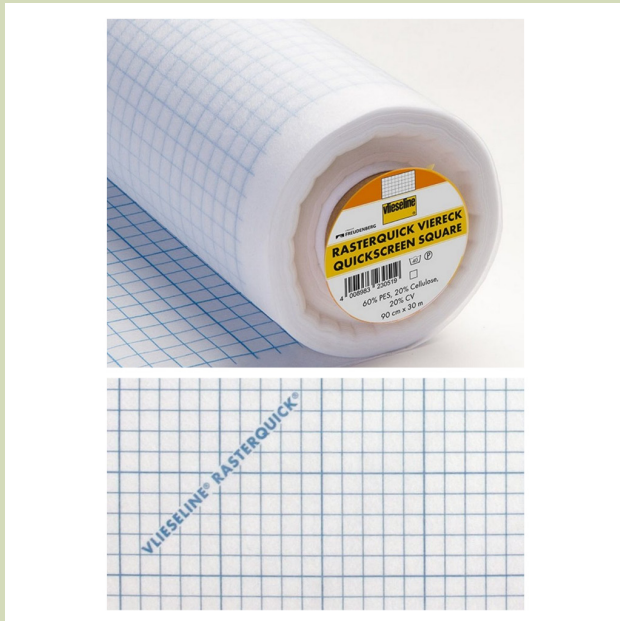

Product Description

Adhesivo por las dos caras Vliesofix. Adornos precisos.
No se mueve una vez acabado
Dibujar el motivo sobre la parte lisa (papel) de Vliesofix.
Recortar alrededor del motivo. Colocar la parte rugosa sobre el reverso del tejido. Planchar sin vapor entre 5 segundos.
Cortar de manera precisa el motivo, retirar el papel portador.
Colocar la parte rugosa sobre el tejido en el lugar deseado.
Recubrir con un trapo húmedo y presionar ligeramente parte por parte entre 10 segundos con la plancha. Planchado: lana / algodón.
Terminar los contornos con puntos en zig zag.
Después de hacer esto dejar que la pieza se enfríe unos 20 minutos sobre una superficie plana, para que el adhesivo se fije de forma correcta.
Les recomendamos que antes hagan una prueba de planchado con una muestra, para comprobar que la sujeción y la adherencia cumplen sus expectativas.
Lavable hasta 60 grados o lavado en seco.
Se sirve en Piezas de 30 metros. Podrás elegir dos anchos: 45 o 90 cms.

Precio por Pieza

Entretela patrón Rasterquick

[Read More](#)

SKU: RASTERQUICK

Price: 191,07€

Stock: instock

Categories: [Entretelas](#)

Product Description

Patrón a coser con cuadrícula estampada (1x1 cm).
Las creaciones de patchwork con Rasterquick son una alternativa racional a la técnica tradicional por medio de los modelos de papel.
Dibujos y formas geométricas se realizan rápidamente y fácilmente.
Es perfecto para transferir y ampliar dibujos de esquemas.
Ventajas: trabajo rápido y preciso. Ideal para figuras geométricas.
Aspecto visual claro.
Colocar las partes de tela siempre por el lado no estampado.