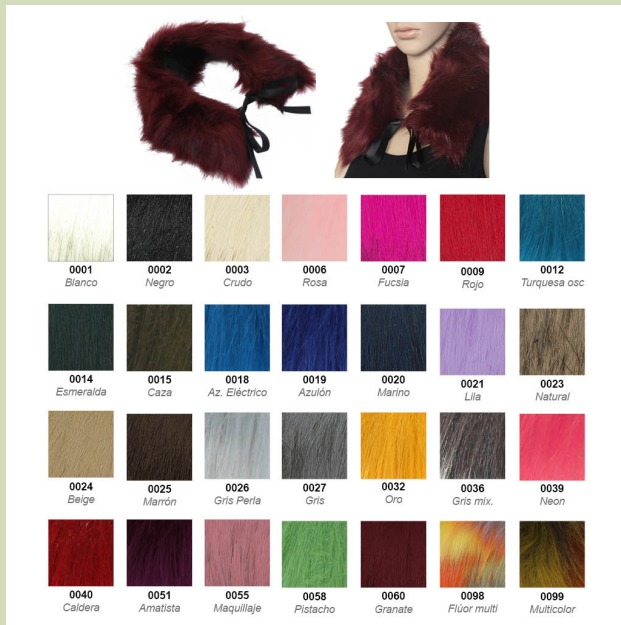

Ponle un toque de elegancia a tus cuellos.

Ideal para fiestas.

Disponible en dos colores.

Medidas: 14 x 15,5 cms.

Presentación: Bolsa de una unidad.

Precio por Bolsa

Cuello de pelo ecológico

[Read More](#)

SKU: 416102/1

Price: 17,14€

Stock: instock

Categories: [Cuellos pelo sintético](#)

Product Description

Cuello de pelo ecológico forrado.

Tiene ojales elásticos para fijarlo a los abrigos con botones.

Dale un punto de elegancia a tus chaquetas.

Disponible en cinco colores.

Medidas: 80 x 20 cms.

Composición: 80% Acrílico - 20% Poliéster.

Presentación: Cajas de una unidad.

Precio por caja

Cuello de pelo ecológico con lazo

[Read More](#)

SKU: 416201/1