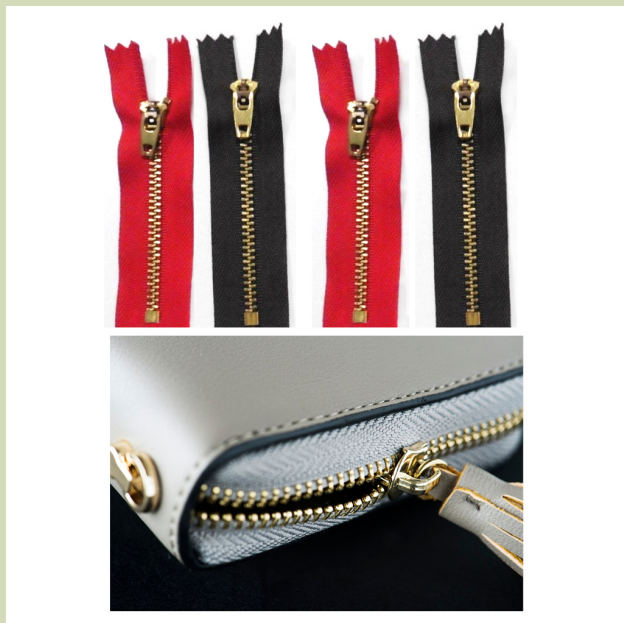

Cremallera metal malla 3

[Read More](#)

SKU: 9666/1

Price: 7,25€ - 8,48€

Stock: instock

Categories: [Cremalleras](#)