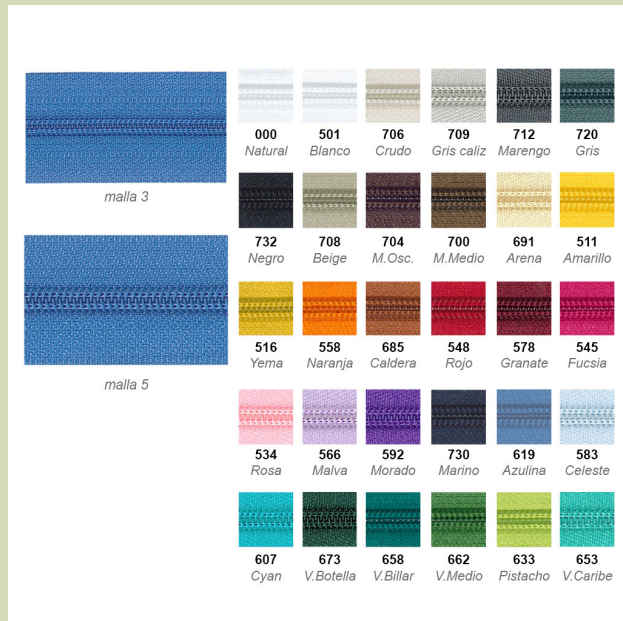

Precio por Piezas

Cremallera continúa nylon espiral CARRETE DE 200/300 MTS

[Read More](#)

SKU: 367000/3
Price: 61,60€ - 69,30€
Stock: instock
Categories: [Cremalleras](#)

Product Description

Cremallera continua nylon espiral a granel.
Disponible en Malla 3 y Malla 5.
Gran variedad de colorido. Elige en el desplegable.
Malla 3: Se sirven en Carretes de 300 metros.
Malla 5: Se sirven en Carretes de 200 metros.