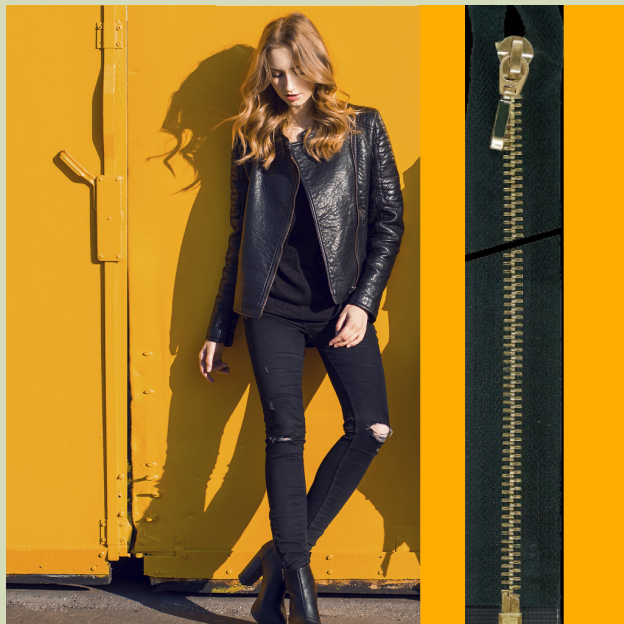

Elige talla y colorido en el desplegable.
Se sirven en Bolsas de 5 Unidades.

Precio por Bolsa

Cremallera latón malla 5

[Read More](#)

SKU: 96671/1

Price: 21,70€ - 32,02€

Stock: instock

Categories: [Cremalleras](#)

Product Description

Cremallera latón malla 5 con separador.
Color único: Oro especial.
Diferentes tallas a elegir en el desplegable.
Se sirven en Bolsas de 5 Unidades.

Precio por Bolsa