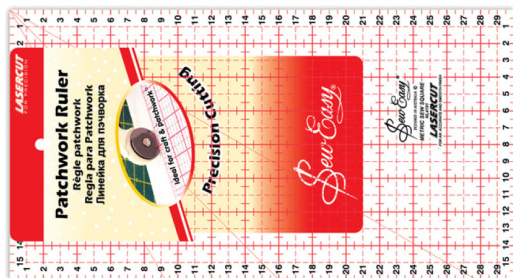

## Regla transparente 30 x 16 cms

[Read More](#)

**SKU:** WNL4191

**Price:** 19,23€

**Stock:** instock

**Categories:** [Reglas y tablas](#)

### Product Description

Regla transparente de precisión cortada con láser. Con agujero para colgar.

De material acrílico muy resistente de 3 mm de grosor.

Canto recto para usar con cutter circular.

Grabadas en líneas rojas y números negros para mejor visión.

Plastificadas para su mayor protección.

Medidas: 30 cm x 16 cm . = **Art.WNL 4180** en pulgadas.

Universal. Es muy manejable para patchwork.

Líneas a 45º y 60º para marcar ángulos.

**se sirve en Blisters de una Unidad**