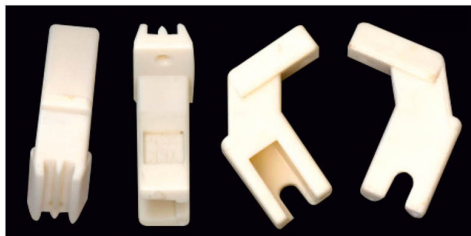

2 - CORTA

3 - LARGA

Pata guia cremallera invisible

[Read More](#)

SKU: 508102/1

Price: 11,61€ - 15,79€

Stock: instock

Categories: [Cursores](#)

Product Description
