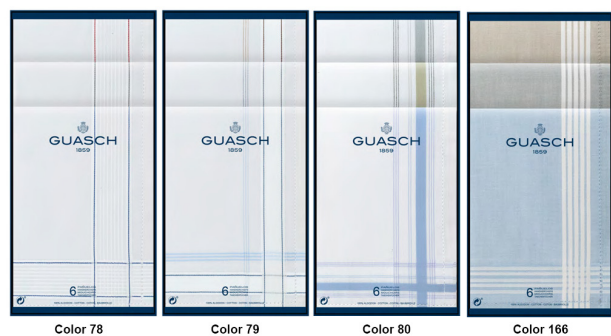

Pañuelo caballero Jaretón

[Read More](#)

SKU: 110.90J

Price: 8,02€ - 11,63€

Stock: instock

Categories: [Pañuelos de caballero](#)

Product Description

Pañuelo de caballero.

Jaretón tipo de costura en zig zag formando un dobladillo ancho.

Compra o regala estos pañuelos tradicionales reutilizables.

Conservemos el planeta con un consumo sostenible.

Llévalos siempre contigo. Le podrás dar un toque de elegancia y color a tus trajes.

Lávalos en lavadora y puedes utilizar secadora.

Medidas: 43 x 43 cms.

Elige el modelo que mas te guste en el desplegable.

Se sirven en estuches de 6 unidades.

Precio por Estuche