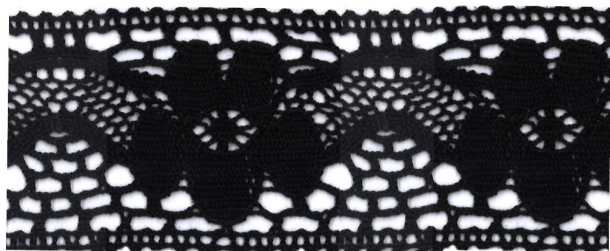

BL - Blanco

NN - Negro

Entredos imitacion bolillo

[Read More](#)

SKU: 9241/BL

Price: 35,20€ - 41,80€

Stock: instock

Categories: [Encajes Blanco, negro y crudo](#)