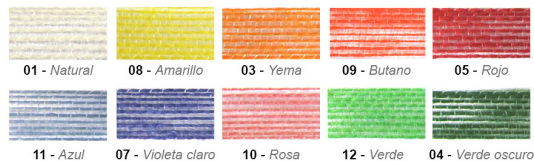

Anchos: 15 - 40 - 60 mm.

06 - Burdeos

Cinta yute colores 15, 40 y 60 mm.

[Read More](#)

SKU: 25160/SC

Price: 9,63€ - 14,56€

Stock: instock

Categories: [Cintas naturales](#)

Product Description

Cinta yute colores

Indispensable para la confección de prendas y complementos.

Tiene un sinfín de posibilidades: ideal para adornos, remates, acabados, lazos, packaging, manualidades...Te aportará naturalidad, frescura, elegancia transparencia y cierto romanticismo a tus proyectos.

Anchos: 15 - 40 y 60 mm.

Elige ancho y color en el desplegable.

Se sirven en Piezas de 15 metros.

Precio por Pieza
