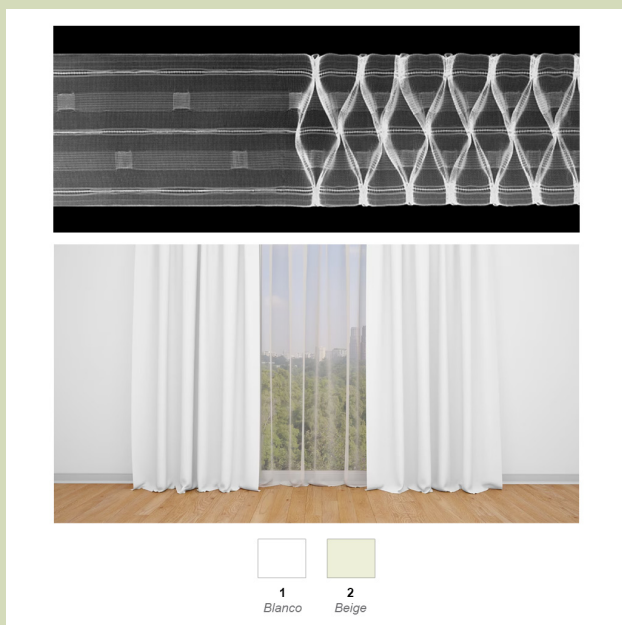

## Cinta fruncidora nido de abeja

[Read More](#)

**SKU:** 34030/DX

**Price:** 40,70€

**Stock:** instock

**Categories:** [Cintas cortina](#)

### Product Description

Cinta fruncidora su diseño simula un nido de abeja.

Ideal para tejidos finos. Da forma a la caída de la tela.

Por cada metro de hueco a cubrir se necesita el doble de tela

Ancho: 85 mm.

En dos colores disponibles: Blanco y Beige.

Se sirve en piezas de 100 metros.

**Precio por pieza**

---