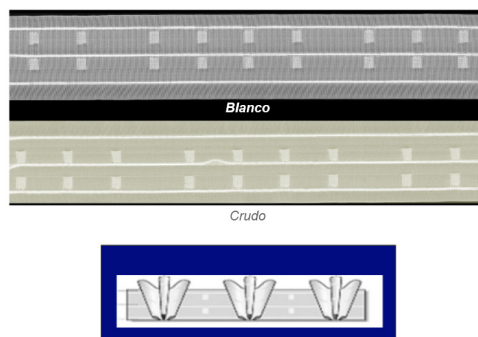

Cinat cortina triplec

[Read More](#)

SKU: TRIPLEC

Price: 62,70€

Stock: instock

Categories: [Cintas cortina](#)

Product Description

Cinta triplec. Para confeccionar cortinas automáticas en forma de abanico.

Se necesita el doble de tela por cada metro de hueco a cubrir.

Una vez cosida, se tira de las cuerdas y queda automáticamente fruncida en modo abanico.

Ancho: 75 cm. / Color: Blanco y Beige.

Se sirve en Cajas de 100 metros.