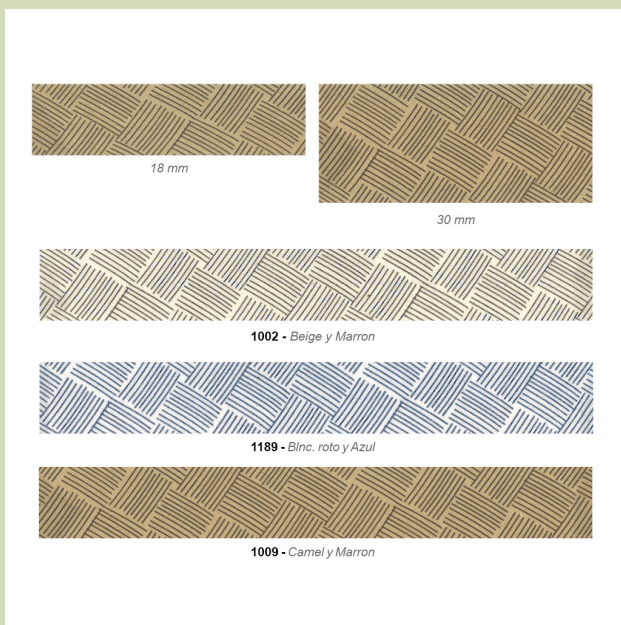

## Cinta Bies 18 y 30 mm

[Read More](#)

**SKU:** BIA/65

**Price:** 15,00€ - 19,49€

**Stock:** instock

**Categories:** [Bieses estampados](#)

### Product Description

Cinta Bies formando cuadros

Adorna y/o refuerza tus creaciones.

Se adapta perfectamente a las curvas y disimula las costuras.

Decora tus prendas y/o ropa del hogar con este elegante bias.

Ancho: 18 y 30 mm.

Elige colores en el desplegable.

Composición: 65% Poliéster - 35% Algodón.

Se sirve en Piezas de 25 metros.

**Precio por Pieza**

---