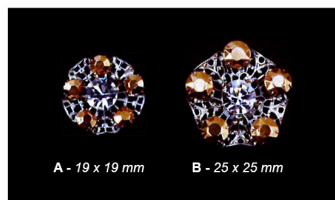

Botones de similis

[Read More](#)

SKU: B10/7617

Price: 17,60€ - 20,90€

Stock: instock

Categories: [Botones pedrería, cristal](#)

Product Description
