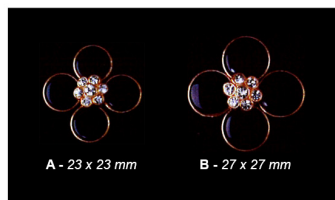

Botones de pedrería

[Read More](#)

SKU: B10/7538

Price: 18,70€ - 24,20€

Stock: instock

Categories: [Botones pedrería, cristal](#)

Product Description
