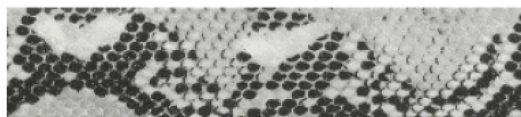

1027

Cinta Bies impiel serpiente 25 mm

[Read More](#)

SKU: 766003/25

Price: 23,27€

Stock: instock

Categories: [Bieses elásticos y polipiel](#)

Product Description

Cinta Bies impiel.

Adorna y/o refuerza tus creaciones.

Se adapta perfectamente a las curvas y disimula las costuras.

Da presencia y elegancia a tus creaciones con esta espectacular pieza inspirada en la piel de serpiente.

Elige el tono que mas te guste en el desplegable.

Ancho: 25 mm.

Se sirve en Piezas de 20 metros.

Precio por Pieza