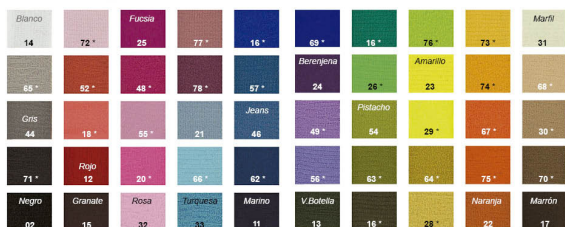

Diadema elástica tubular súper ancha 100 mm

[Read More](#)

SKU: 70006/L

Price: 17,59€

Stock: instock

Categories: [Bandas](#)

Product Description

Diadema elástica súper ancha y resistente al deslizamiento.

Suave y cómoda de llevar.

Ancho: 100 mm.

Disponible en una gran variedad de colores.

Elige el que más te guste.

Se sirven en cartones de 12 unidades del mismo color.

Precio por Cartón