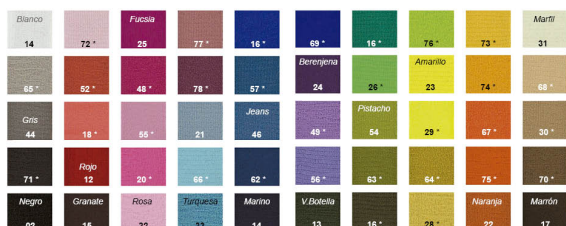

Diadema elástica tubular 60 mm

[Read More](#)

SKU: 70002/L

Price: 9,86€

Stock: instock

Categories: [Bandas](#)

Product Description

Diadema elástica ancha y resistente al deslizamiento.

Suave y muy cómoda de llevar.

Ancho: 60 mm.

Disponible en una gran variedad de colores.

Elige el que más te guste.

Se sirven en cartones de 12 unidades del mismo color.

Precio por Cartón