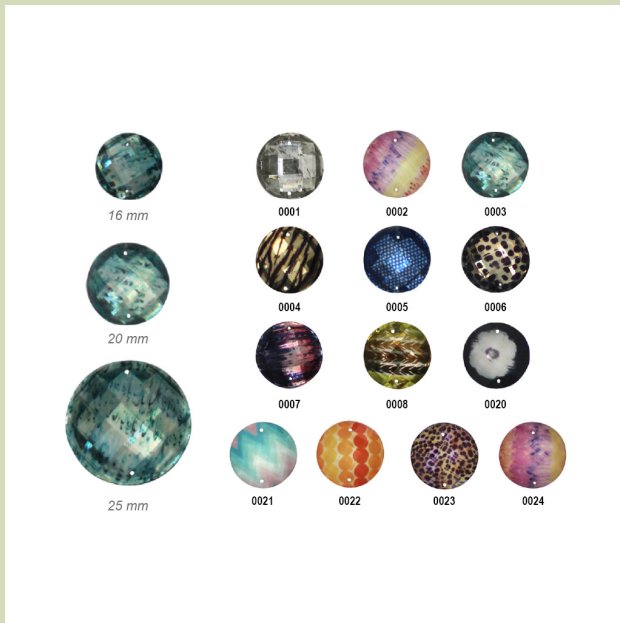

Abalorio acrilico redondo

[Read More](#)

SKU: 223312/16

Price: 15,41€ - 22,84€

Stock: instock

Categories: [Imitación cristal](#)

Product Description
