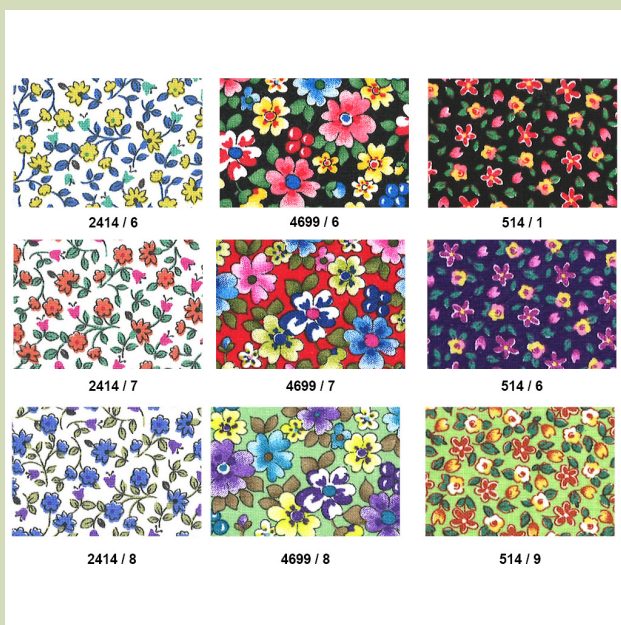

Tela patchworck POPELIN NATURE

[Read More](#)

SKU: POPELIN/NATURE

Price: 50,60€

Stock: instock

Categories: [Telas patchwork lisas](#)

Product Description