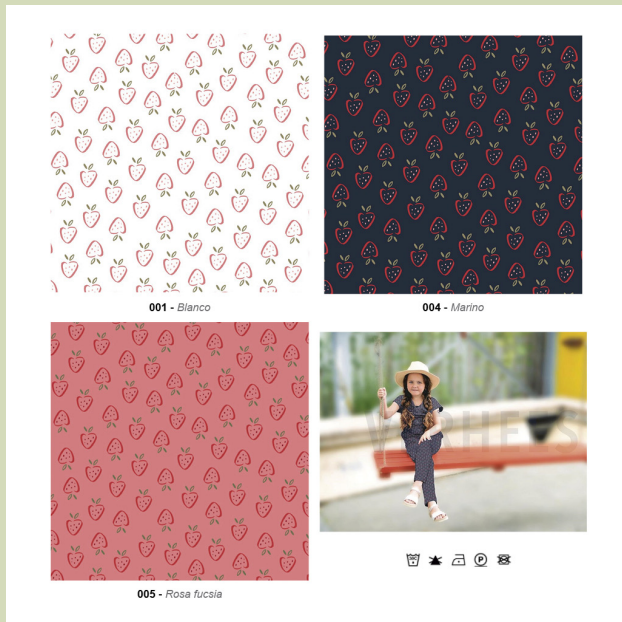

Elige en el desplegable el estampado que prefieras.

Composición: 100% Algodón

Medida: 150 cms de ancho.

Piezas de 6 metros.

Precio por Pieza

Tela patchwork fresas

[Read More](#)

SKU: 06670

Price: 1.047,53€

Stock: instock

Categories: [Telas estampadas](#)

Product Description

Tela de patchwork con diseño de fresas.

Crea colchas, bolsos, necesers, ropa para bebés, monederos...

Composición: 95% Algodón / 5% Elastano.

Peso: 200 gr / m2

Medida: 150cms de ancho.

Piezas de 10 metros.

Precio por Pieza