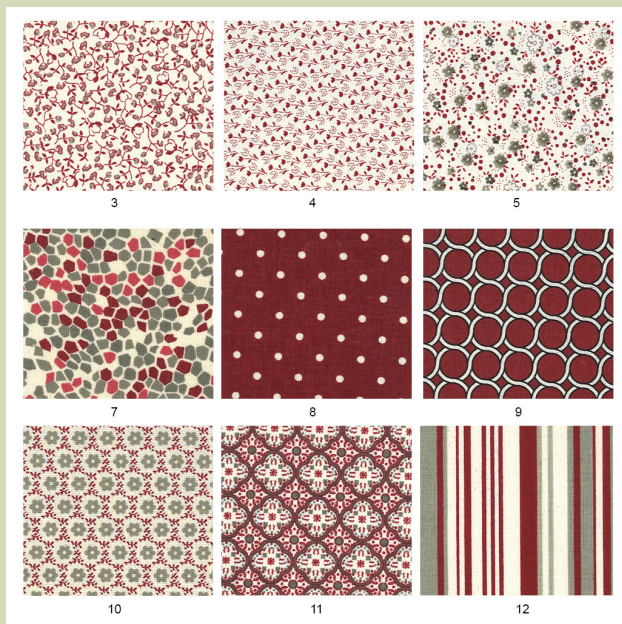

Tela patchwork estampada

[Read More](#)

SKU: DIBUJO/VERONA

Price: 53,26€

Stock: instock

Categories: [Telas estampadas](#)

Product Description

Tela de patchwork varios diseños.

Crea colchas, bolsos, necesers, ropa para bebés, monederos...