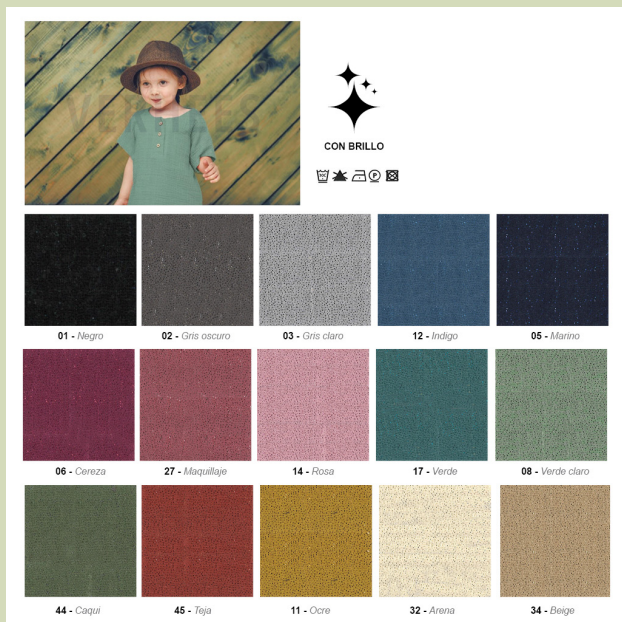

Tela patchwork gasa con brillo

[Read More](#)

SKU: 09694

Price: 942,15€

Stock: instock

Categories: [Telas estampadas](#)

Product Description

Tela de patchwork doble gasa con brillo.
Crea colchas, bolsos, necesers, ropa, monederos...

Tejido súper fresco.

Composición: 100% Algodón.

Peso: 118 gr / m2

Medida: 136 cms de ancho.

Piezas de 10 metros.

Precio por Pieza