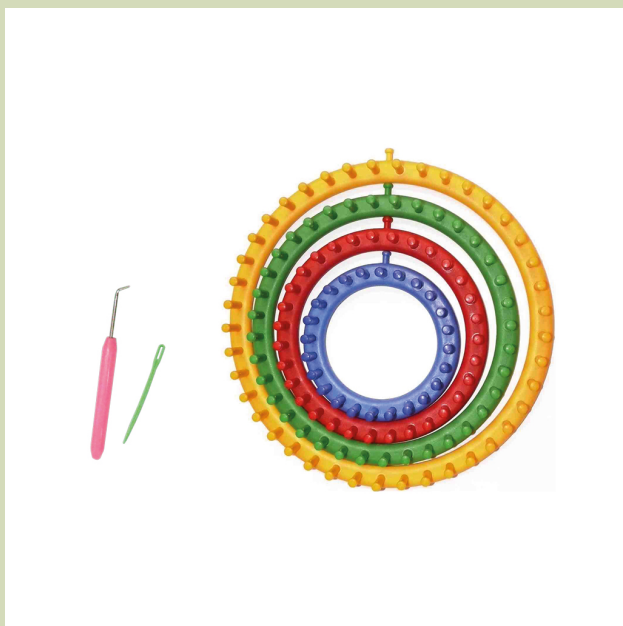

Product Description

Telar rectangular de madera.

Crea bufandas, sombreros...

Cada bolsa contiene un telar, ganchillo telar y aguja de lana.

Tamaño: 16 x 4 cms.

Precio por Bolsa

Telar redondo

[Read More](#)

19 cms el rojo (7,5"),

24 cms el verde (9,5") y

29 cms el amarillo (11,5")

Cada medida incluye un gancho que mide 14 cm de largo y una aguja de plástico para el hilo de 7 cm.

Las instrucciones incluidas lo ayudarán a empezar a tejer.