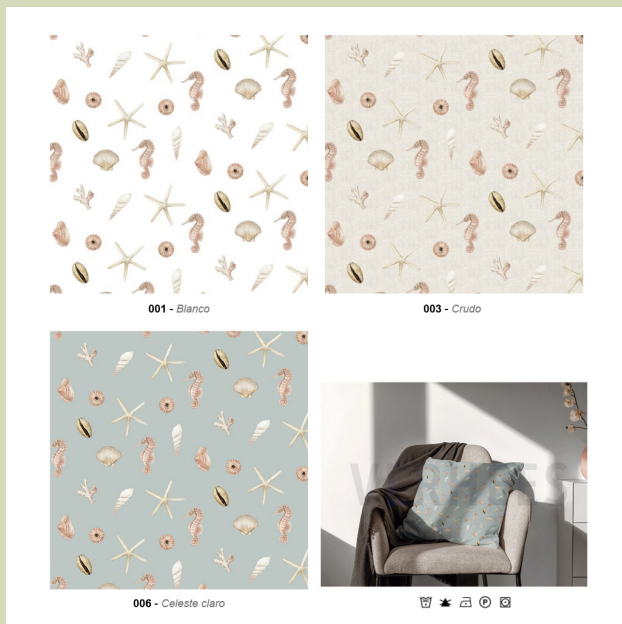

Tela patchwork conchas

[Read More](#)

SKU: 06599

Price: 1.047,53€

Stock: instock

Categories: [Telas estampadas](#)

Product Description

Tela de patchwork con diseño dondo del mar
Crea colchas, bolsos, necesers, ropa para bebés, monederos...

Composición: 100% Algodón.

Peso: 250 gr / m2

Medida: 135 cms de ancho.

Piezas de 10 metros.

Precio por Pieza