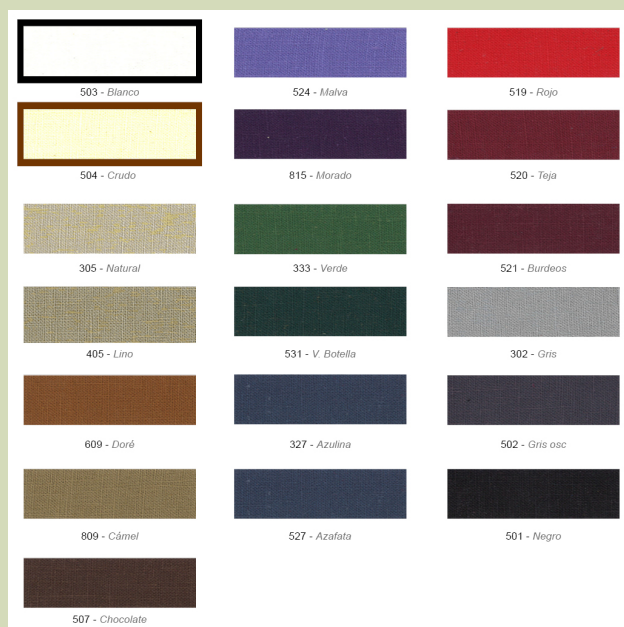

Precio por Pieza

Tela patchworck Lino 140 cm

[Read More](#)

SKU: LINO/TROPICO

Price: 91,96€

Stock: instock

Categories: [Telas patchwork lisas](#)

Product Description