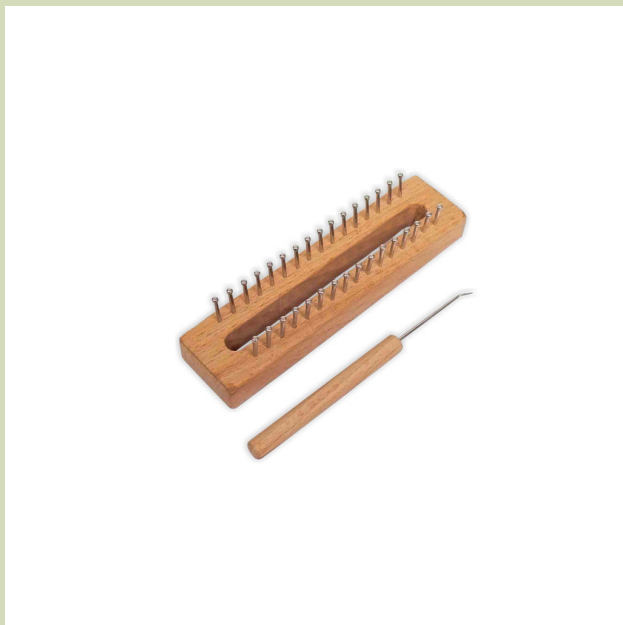

ideal para hilos y lanas.

Precio por Unidad

Telar rectangular madera

[Read More](#)

SKU: 04432/DX

Price: 10,88€

Stock: instock

Categories: [Telares y bastidores](#)

Product Description

Telar rectangular de madera.

Crea bufandas, sombreros...

Cada bolsa contiene un telar, ganchillo telar y aguja de lana.

Tamaño: 16 x 4 cms.

Precio por Bolsa