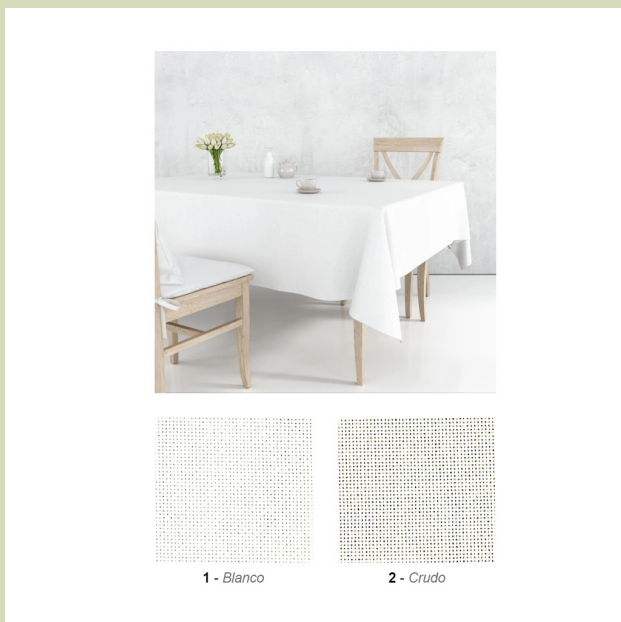

Tela mantelería algodón

[Read More](#)

SKU: AZUCENA/1

Price: 149,60€ - 175,12€

Stock: instock

Categories: [Mantelerías](#)