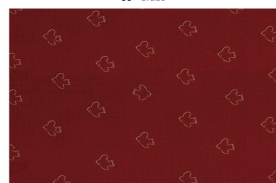

## Tela de patchwork pajaritos

[Read More](#)

**SKU:** 06919

**Price:** 809,16€

**Stock:** instock

**Categories:** [Telas estampadas](#)

36 - Verde

47 - Rojo intenso