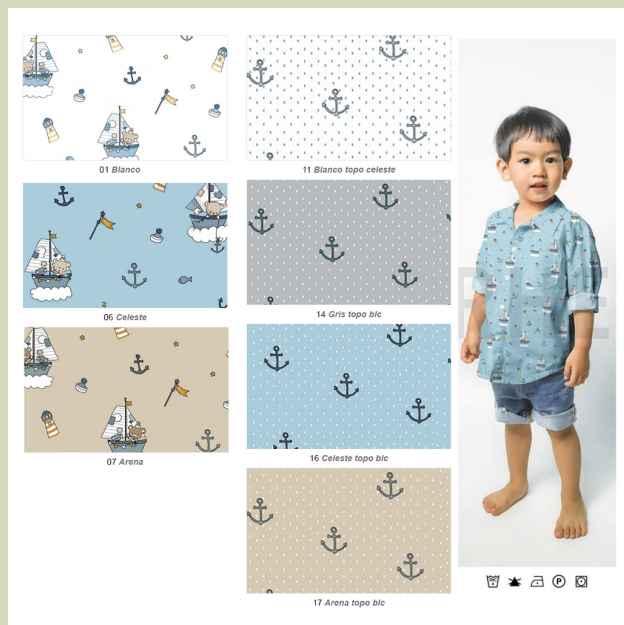

Composición: 100% Lino.
Peso: 200 gr / m2
Medida: 137 cms de ancho.
Piezas de 10 metros.

Precio por Pieza

Tela de patchwork motivos marineros

[Read More](#)

SKU: 09528

Price: 571,89€

Stock: instock

Categories: [Telas estampadas](#)

Product Description

Tela de patchwork motivos marineros
Crea colchas, bolsos, necesers, ropa para bebés, monederos...

Composición: 100% Algodón.

Peso: 130 gr / m2

Medida: 148 cms de ancho.

Piezas de 10 metros.

Precio por Pieza