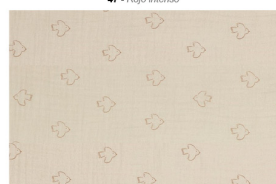

## Tela de patchwork pajaritos

[Read More](#)

**SKU:** 06919

**Price:** 809,16€

**Stock:** instock

**Categories:** [Telas estampadas](#)

36 - Verde

47 - Rojo intenso