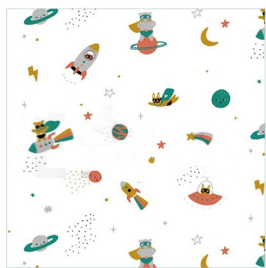

## Tela de patchwork naves espaciales

[Read More](#)

**SKU:** 09932

**Price:** 667,04€

**Stock:** instock

**Categories:** [Telas estampadas](#)

02 - Blanco

03 - Marino