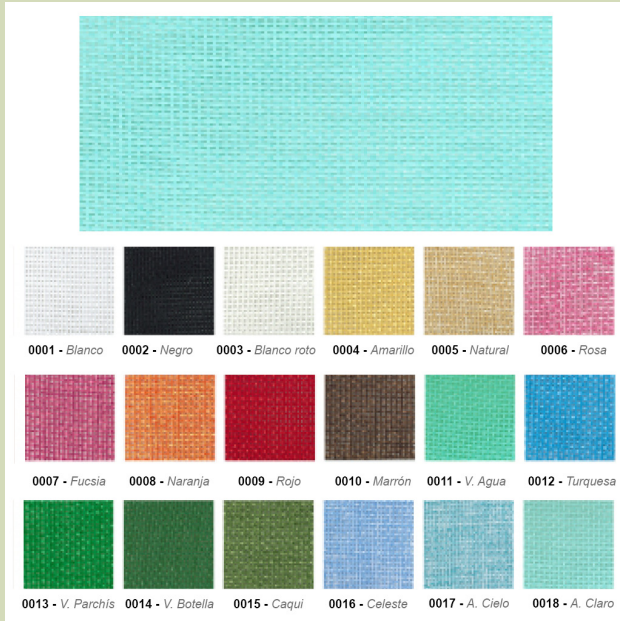

Tela de patchwork "Vichy".

Une telas de diferentes colores y tamaños. Forma diseños y motivos únicos.

Colchas, manteles, cojines, tapetes, cuadros.

Desarrolla tu propia creatividad.

Multitud de colores a escoger en el desplegable.

Composición: Algodón 100%

Medidas: 150 cms. Peso 130 grs / m2

Piezas de 10 metros.

Precio por Pieza

Tela de yute

[Read More](#)

SKU: 630116/1

Price: 12,66€

Stock: instock

Categories: [Arpillera](#)

Product Description

Tela de yute – ecológico poliéster. Colores.

El yute de por si, tiene un encanto decorativo excepcional.

Es resistente y protege de la humedad.

Crea sacos, cortinas, bolsos, flores decorativas, eventos...

dale a tus proyectos un estilo rústico que nunca pasa de moda.

Disponibile en varios colores. Elige el tuyo en el desplegable.

Se sirve en Piezas de 4,5 metros. Ancho: 48 cms.

Precios por Pieza