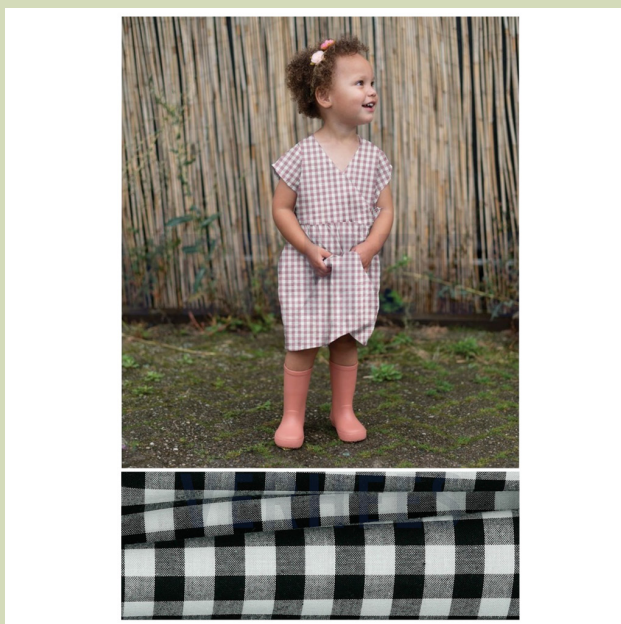

Tela de patcwork Vichy

[Read More](#)

SKU: 03087

Price: 638,33€ - 676,17€

Stock: instock

Categories: [Telas estampadas](#)

Product Description