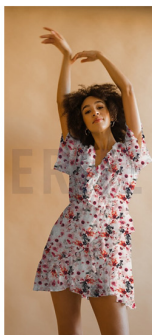

Crea colchas, bolsos, necesers, ropa para bebés, monederos...

Composición: 100% Algodón.

Peso: 225 gr / m2

Medida: 135 cms de ancho.

Piezas de 10 metros.

Precio por Pieza

Tela de patchwork flores

[Read More](#)

SKU: 04374

Price: 80,85€

Stock: instock

Categories: [Telas estampadas](#)

Product Description

Tela de patchwork flores astraptas en tono pasteles.

Crea colchas, bolsos, necesers, ropa para bebés, monederos...

Composición: 100% Viscosa.

Peso: 80 gr / m2

Medida: 143 cms de ancho.

Piezas de 10 metros.

Precio por Pieza