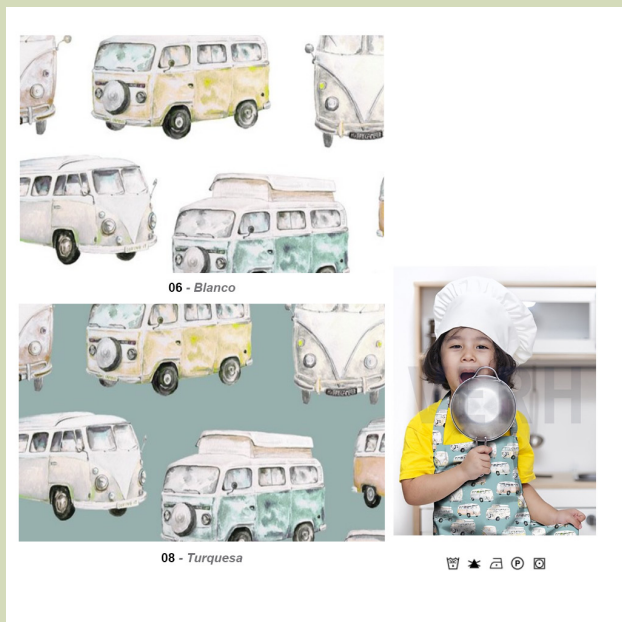

Tela de patchwork furgonetas

[Read More](#)

SKU: 09875

Price: 1.047,53€

Stock: instock

Categories: [Telas estampadas](#)

Product Description

Tela de patchwork furgonetas.

Crea colchas, bolsos, necesers, ropa, monederos...

Composición: 100% Algodón.

Peso: 225 gr / m2

Medida: 135 cms de ancho.

Piezas de 10 metros.