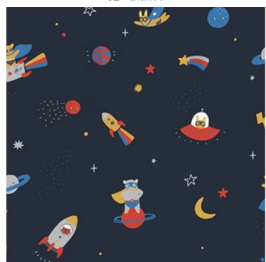

## Tela de patchwork naves espaciales

[Read More](#)

**SKU:** 09932

**Price:** 667,04€

**Stock:** instock

**Categories:** [Telas estampadas](#)

02 - Blanco

03 - Marino