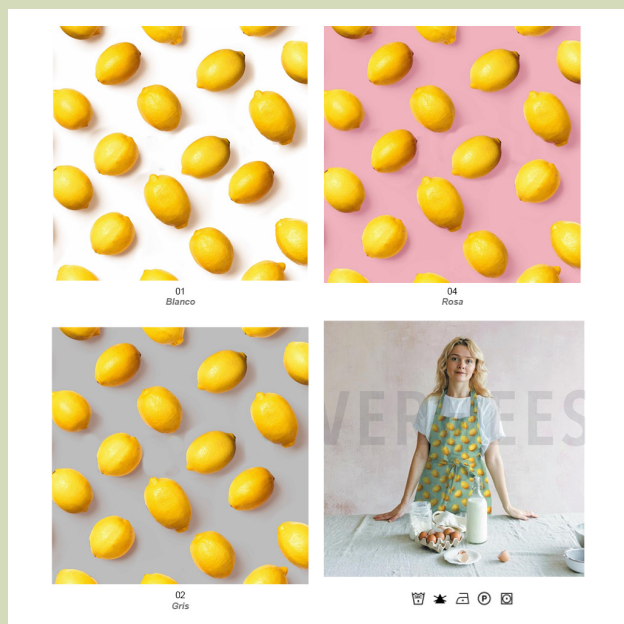

Tela de patchwork limones

[Read More](#)

SKU: 09810

Price: 1.047,53€

Stock: instock

Categories: [Telas estampadas](#)

Product Description

Tela de patchwork limones.

Crea colchas, bolsos, necesers, ropa para bebés, monederos...

Composición: 100% Algodón.

Peso: 225 gr / m2

Medida: 130 cms de ancho.

Piezas de 10 metros.

Precio por Pieza