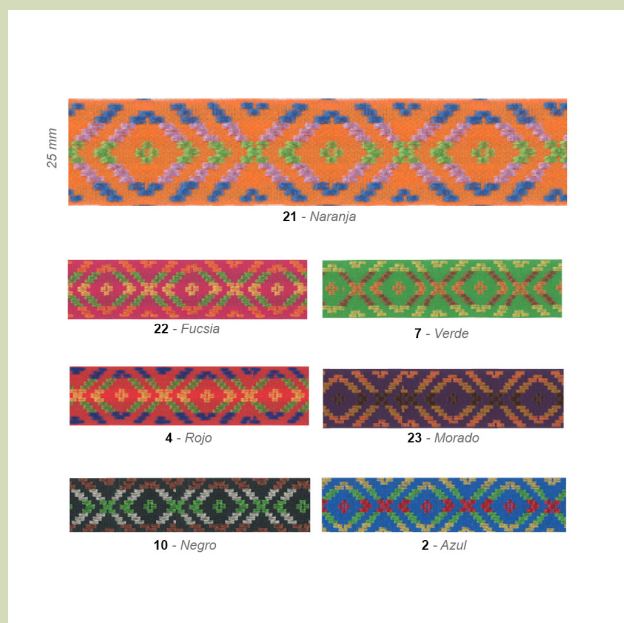

Tapacosturas estilo indio

[Read More](#)

SKU: 8863/G

Price: 12,10€ - 14,85€

Stock: instock

Categories: [Cubrecosturas étnicos](#)