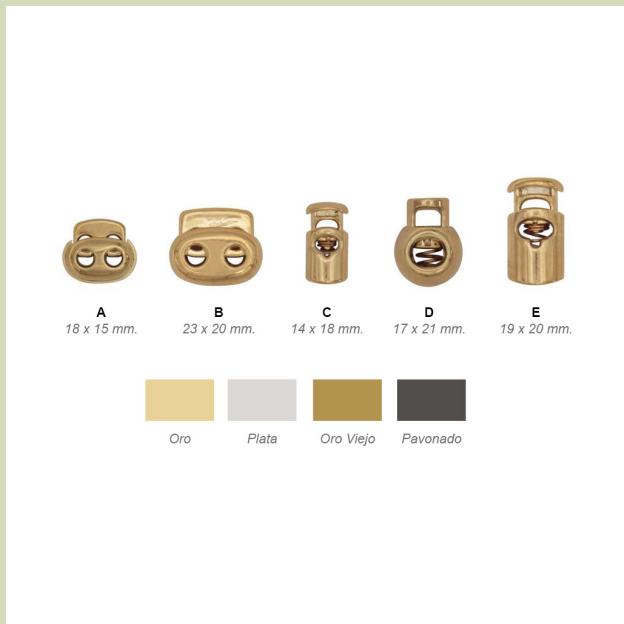

Tanka nylon metalizada

[Read More](#)

SKU: 121200/100

Price: 13,28€ - 18,79€

Stock: instock

Categories: [Cordones accesorios](#)

Product Description